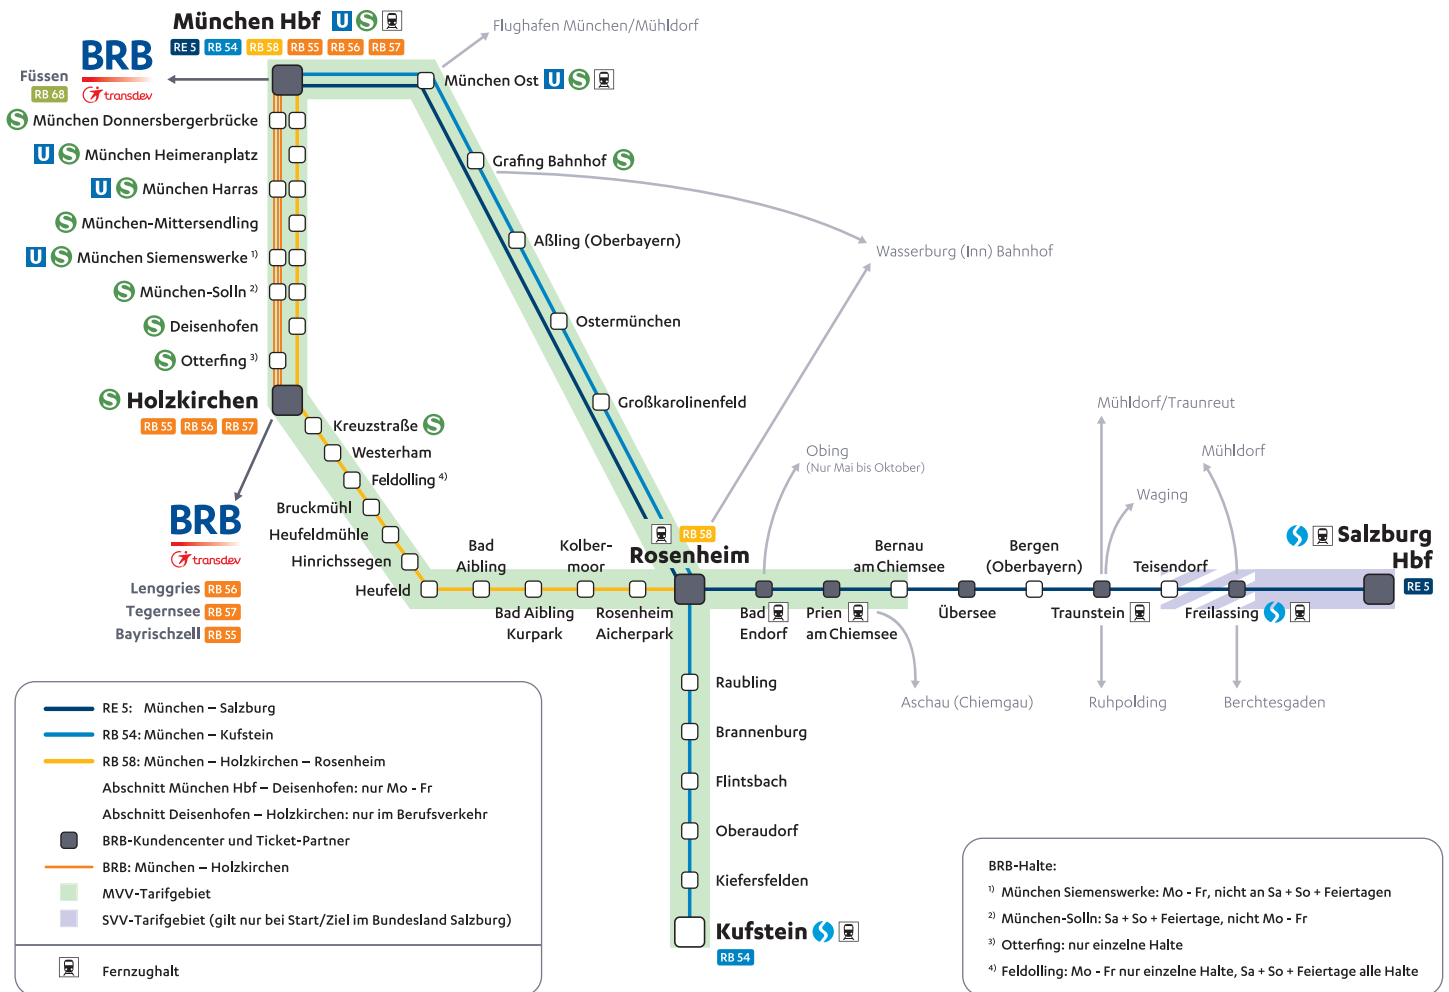

Ticketkauf im Zug

- → **Kein Ticketkauf im Zug** auf der Strecke München – Holzkirchen – Rosenheim
- → **Eingeschränkter Ticketkauf im Zug** auf den Strecken München – Rosenheim – Salzburg / Kufstein
- → **Nur Einzelfahrkarten, Hin- und Rückfahrkarten** und **Pauschalpreistickets** (z. B. Guten Tag Ticket, Bayern-Ticket)
- → **Bordpreiszuschlag** 10 % des Fahrkartenpreises, mind. 2,- €, max. 10,- €
- → **Handy- und Onlinetickets** müssen **vor Betreten des Zuges** gekauft werden
- → Es gelten unsere Beförderungsbedingungen und Tarifbestimmungen in der jeweils gültigen Fassung unter www.brb.de
- → Bitte wenden Sie sich zum Kauf **unverzüglich nach dem Einstieg** an unsere **Kundenbetreuernden!**

Fahrkarten kaufen

- → An unseren Fahrkartenautomaten an jedem Bahnhof.
- → In unseren Kundencentern und bei unseren Ticket-Partnern.
- → In unserer App „BRB – Tickets & Infos“
- → In unserem Webshop