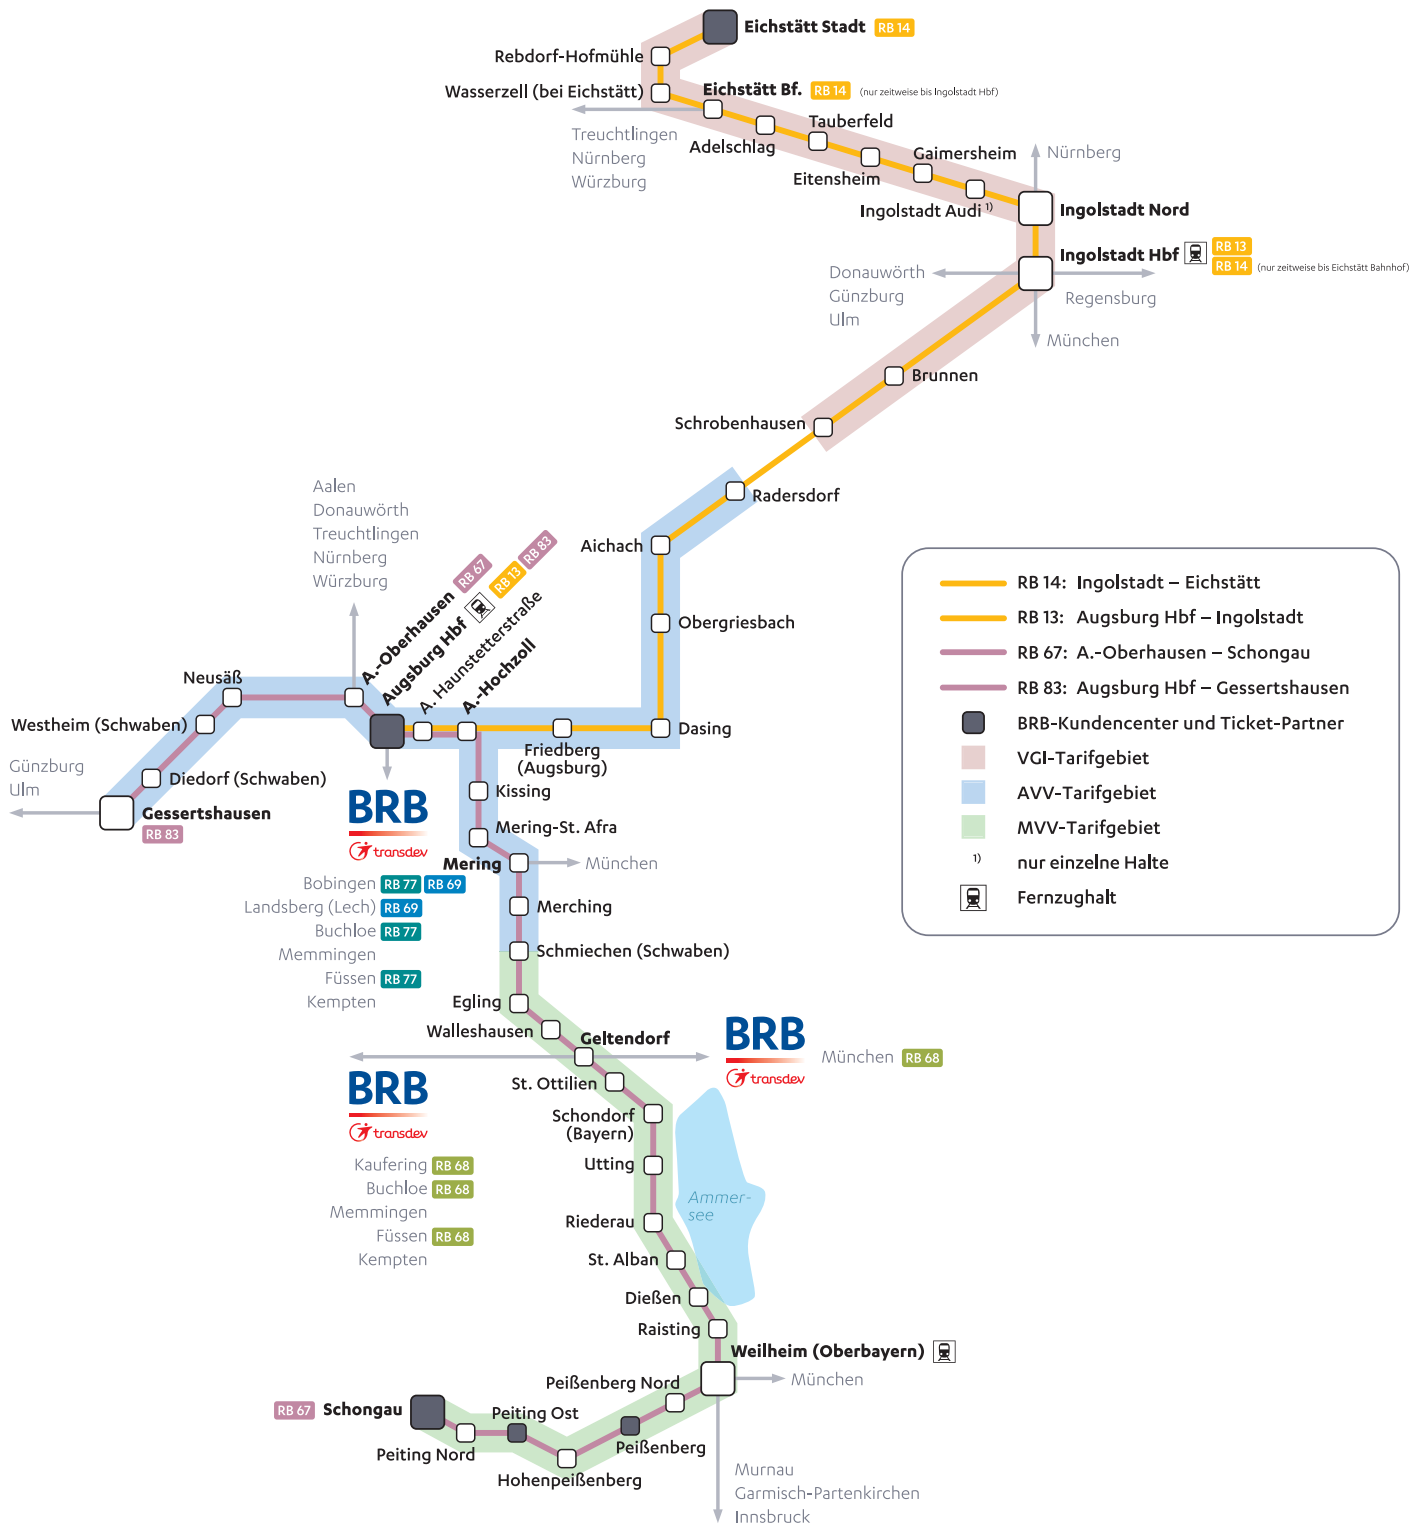

Tarife und Fahrscheine

Zwischen Augsburg Hauptbahnhof und Schmiechen, Radersdorf sowie Gessertshausen gilt der Tarif des Augsburger Verkehrs- und Tarifverbundes (AVV). Zwischen Schmiechen und Schongau gilt der Tarif des Münchner Verkehrs- und Tarifverbundes (MVV). Zwischen Eichstätt-Stadt und Schrobenhausen gilt der Tarif des Verkehrsverbundes Großraum Ingolstadt (VGI). Tickets erhalten Sie an den Fahrkartensautomaten, online in unserem Webshop und in unserer App. Von anderen Verkehrsunternehmen ausgegebene Fahrscheine sind ebenfalls gültig.