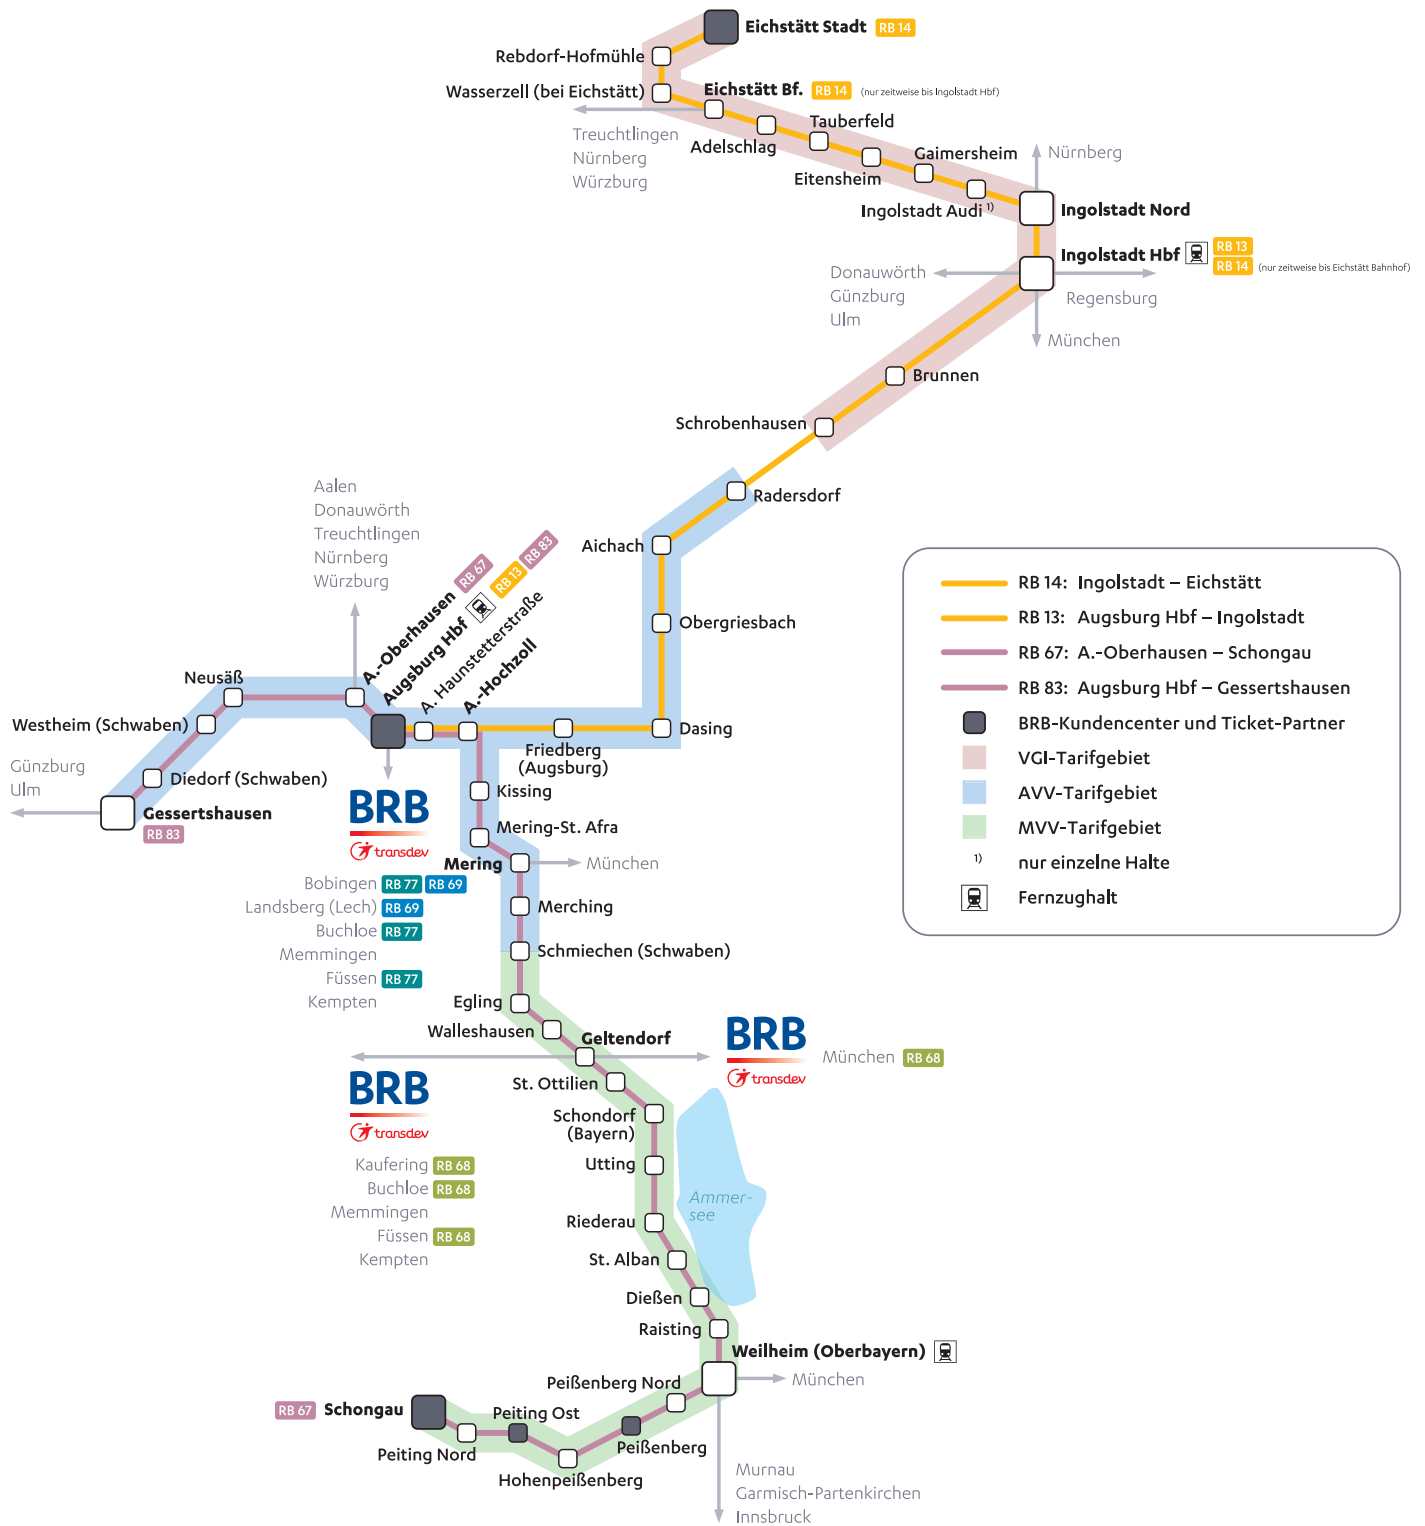

Tarife und Fahrscheine

Zwischen Augsburg Hauptbahnhof und Schmiechen, Radersdorf sowie Gessertshausen gilt der Tarif des Augsburger Verkehrs- und Tarifverbundes (AVV). Zwischen Schmiechen und Schongau gilt der Tarif des Münchner Verkehrs- und Tarifverbundes (MVV). Zwischen Eichstätt-Stadt und Schrobenhausen gilt der Tarif des Verkehrsverbundes Großraum Ingolstadt (VGI). Tickets erhalten Sie an den Fahrkartensautomaten, online in unserem Webshop und in unserer App. Von anderen Verkehrsunternehmen ausgegebene Fahrscheine sind ebenfalls gültig.