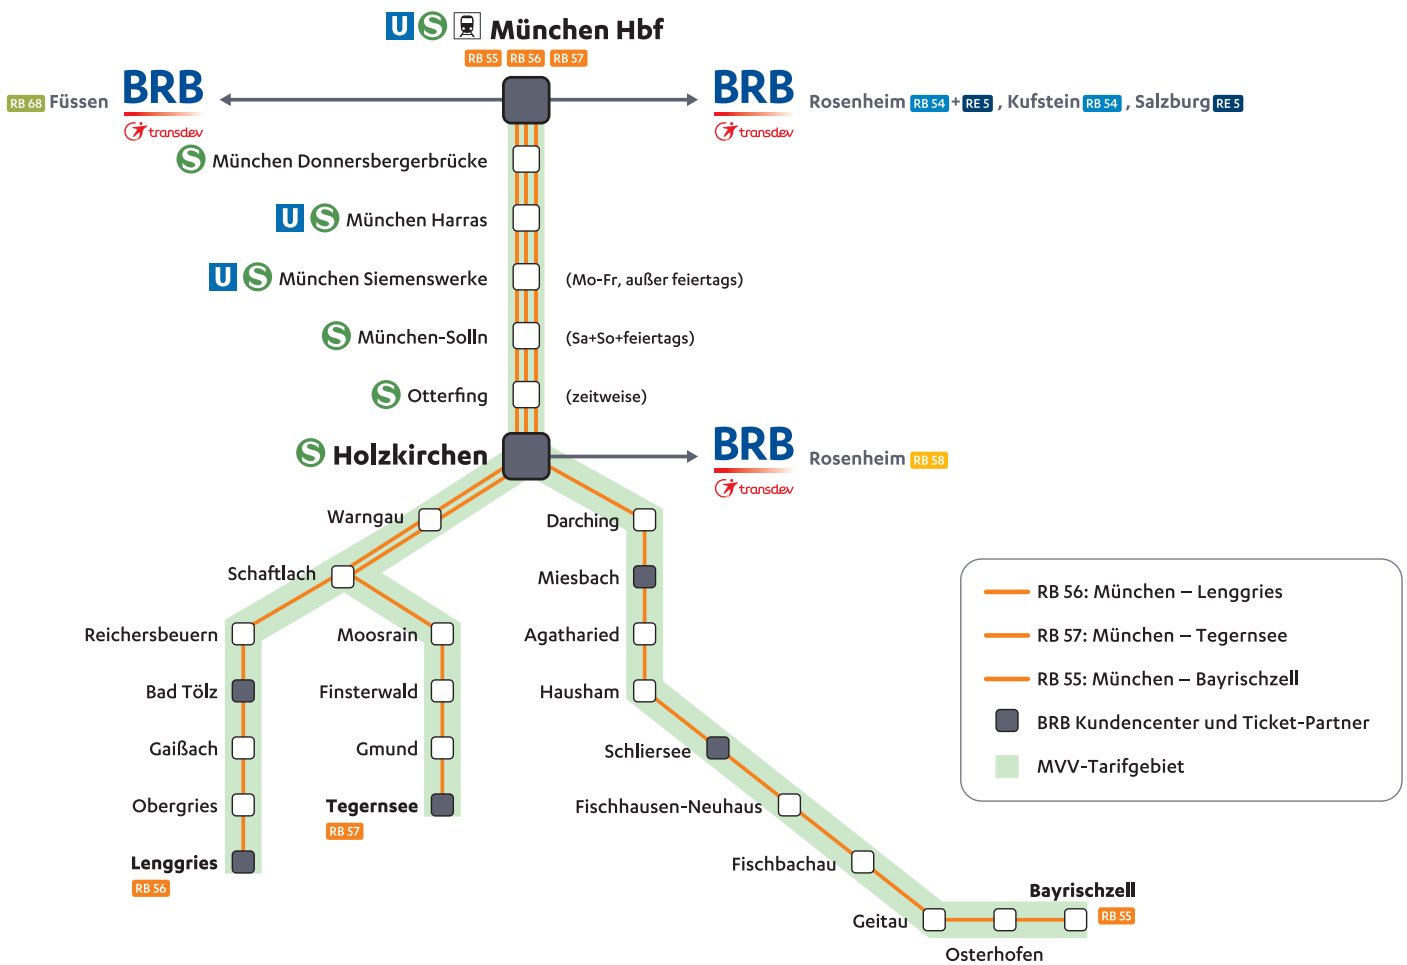

Fahrkarten kaufen

- → An unseren Fahrkartenautomaten
- → In unseren Kundencentern:
  - München Hbf, am Gleis 30
  - Holzkirchen
  - Miesbach
  - Bad Tölz
  - Lenggries
- → Bei unseren Ticket-Partnern:
  - Schliersee (Vitalwelt)
  - Tegernsee
- → In unserer App
- → In unserem Webshop

Auszug aus den Tarif- und Beförderungsbestimmungen

- → Der Einstieg in die Züge darf nur mit einem gültigen Fahrschein erfolgen. MVV-Fahrkarten sind vor Fahrtantritt zu entwerten.
- → Wer bei einer Fahrscheinkontrolle ohne gültigen Fahrausweis angetroffen wird, muss ein erhöhtes Beförderungsentgelt von mind. 60,00 € entrichten.
- → Die Anzahl der Fahrräder pro Fahrzeug ist aus Sicherheitsgründen begrenzt und ist nur im Rahmen des vorhandenen Platzes möglich. Rollstühle und Kinderwagen werden bevorzugt befördert. Ein Anspruch auf Mitnahme besteht nicht. Fahrräder mit mehr als 20 Zoll Reifengröße sind kostenpflichtig.