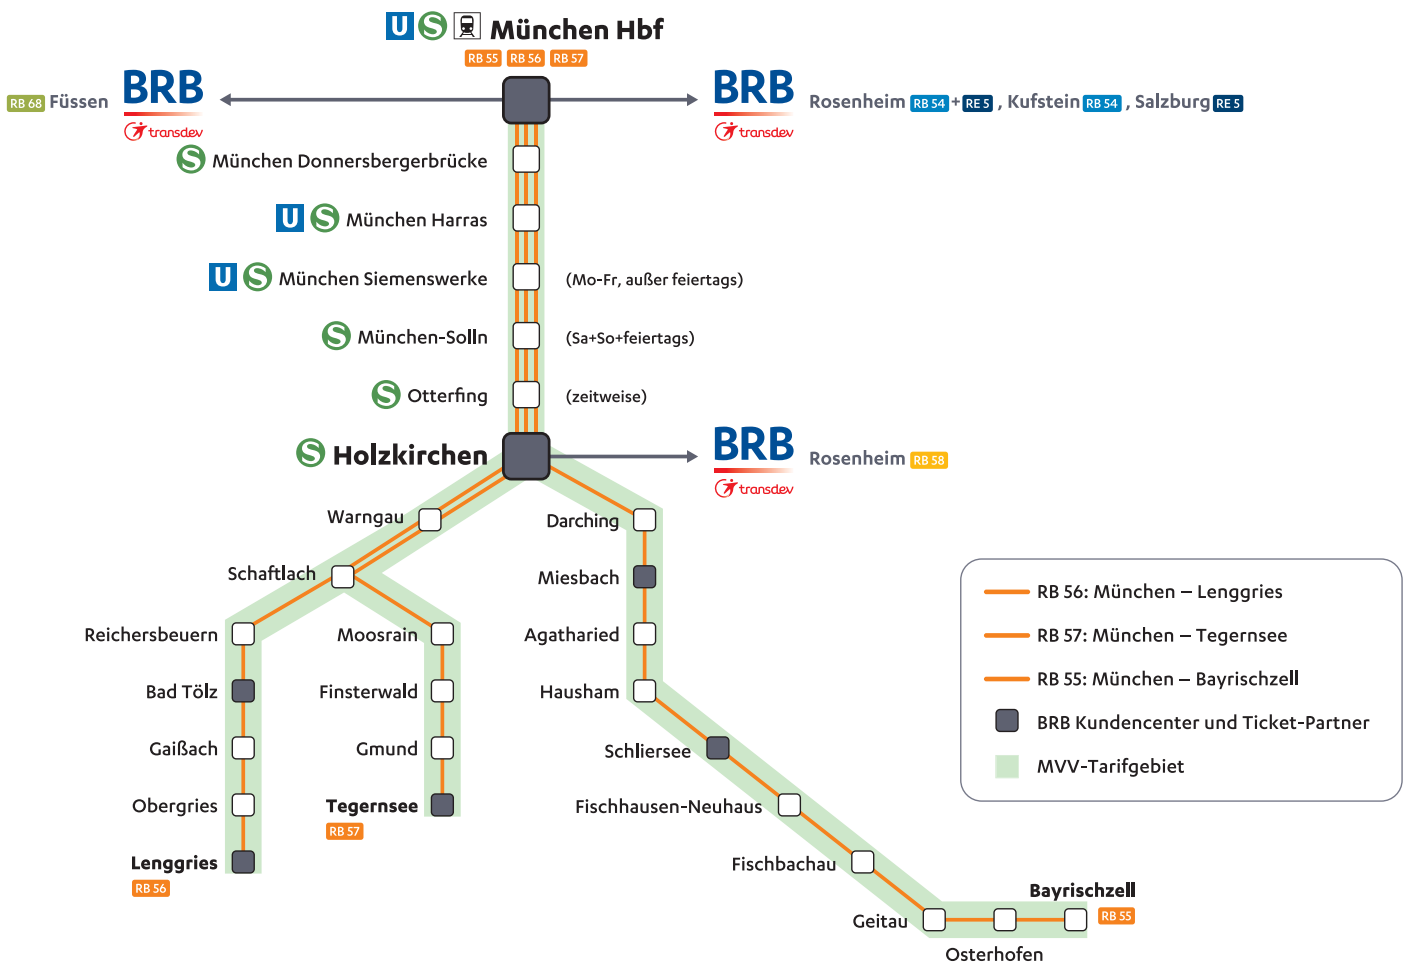

Fahrkarten kaufen

- → An unseren Fahrkartenautomaten
- → In unseren Kundencentern:
  - München Hbf, am Gleis 30
  - Holzkirchen
  - Miesbach
  - Bad Tölz
  - Lenggries
- → Bei unseren Ticket-Partnern:
  - Schliersee (Vitalwelt)
  - Tegernsee
- → In unserer App
- → In unserem Webshop

Auszug aus den Tarif- und Beförderungsbestimmungen

- → Der Einstieg in die Züge darf nur mit einem gültigen Fahrschein erfolgen. MVV-Fahrkarten sind vor Fahrtantritt zu entwerten.
- → Wer bei einer Fahrscheinkontrolle ohne gültigen Fahrschein angetroffen wird, muss ein erhöhtes Beförderungsentgelt von mind. 60,00 € entrichten.
- → Die Anzahl der Fahrräder pro Fahrzeug ist aus Sicherheitsgründen begrenzt und ist nur im Rahmen des vorhandenen Platzes möglich. Rollstühle und Kinderwagen werden bevorzugt befördert. Ein Anspruch auf Mitnahme besteht nicht. Fahrräder mit mehr als 20 Zoll Reifengröße sind kostenpflichtig.