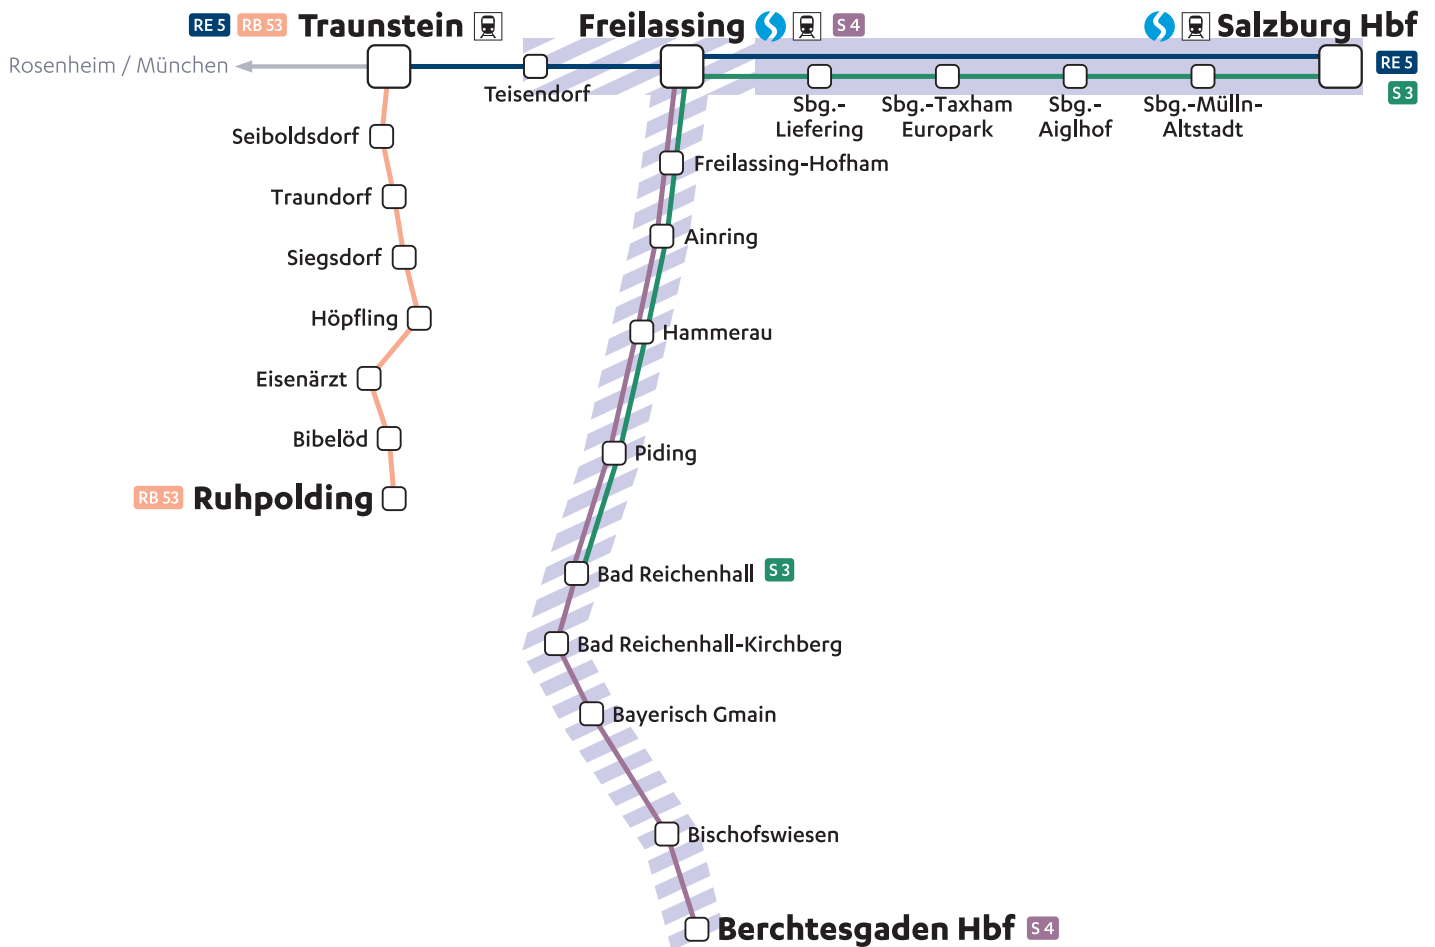

Verkehrstage

Montag bis Freitag	●	●	●	●	●	●	●	●	●	●	●	●	●	●	●	●
Samstag		●	●	●	●	●	●	●	●	●	●	●	●	●	●	●
Sonn- und Feiertage		●	●	●	●	●	●	●	●	●	●	●	●	●	●	●

Besonderheiten

Linie		S 2	S 3	S 2	S 3	S 2	S 3	RE 5	S 3	S 2		S 3	S 2	S 3	S 2	RE 5	RE 5
Zugnummer		5069	25721	5071	25723	5073	25725	79029	25727	5077		25729	5079	25731	5081	79041	79045
Freilassing	ab	14:20	15:07	15:20	16:07	16:20	17:07	17:35	18:07	18:20		19:07	19:20	20:07	20:20	21:35	23:30
Salzburg Lieferung		14:23	15:10	15:23	16:10	16:23	17:10		18:10	18:23		19:10	19:23	20:10	20:23		
Salzburg Taxham Europark		14:25	15:12	15:25	16:12	16:25	17:12		18:12	18:25		19:12	19:25	20:12	20:25		
Salzburg Aighhof		14:28	15:14	15:28	16:14	16:28	17:14		18:14	18:28		19:14	19:28	20:14	20:28		
Salzburg Mülln-Altstadt		14:29	15:15	15:29	16:15	16:29	17:15		18:15	18:29		19:15	19:29	20:16	20:29		
Salzburg Hauptbahnhof	an	14:32	15:17	15:32	16:17	16:32	17:17	17:42	18:17	18:32		19:17	19:32	20:17	20:32	21:42	23:37
fährt nach		Linz	Saalfeld.	Linz	Saalfeld.	Linz	Schwarz.		Saalfeld.	Linz		Schwarz.	Linz	Schwarz.	Attang-Puchheim		

Alle Angaben ohne Gewähr.

— S 3: Salzburg – Bad Reichenhall
Chiemgau-Inntal:
— RE 5: München – Salzburg
Berchtesgaden-Ruhpolding:
— S 4: Freilassing – Berchtesgaden
— RB 53: Traunstein – Ruhpolding
 SVV-Tarifgebiet (gilt nur bei Start/Ziel im Bundesland Salzburg)