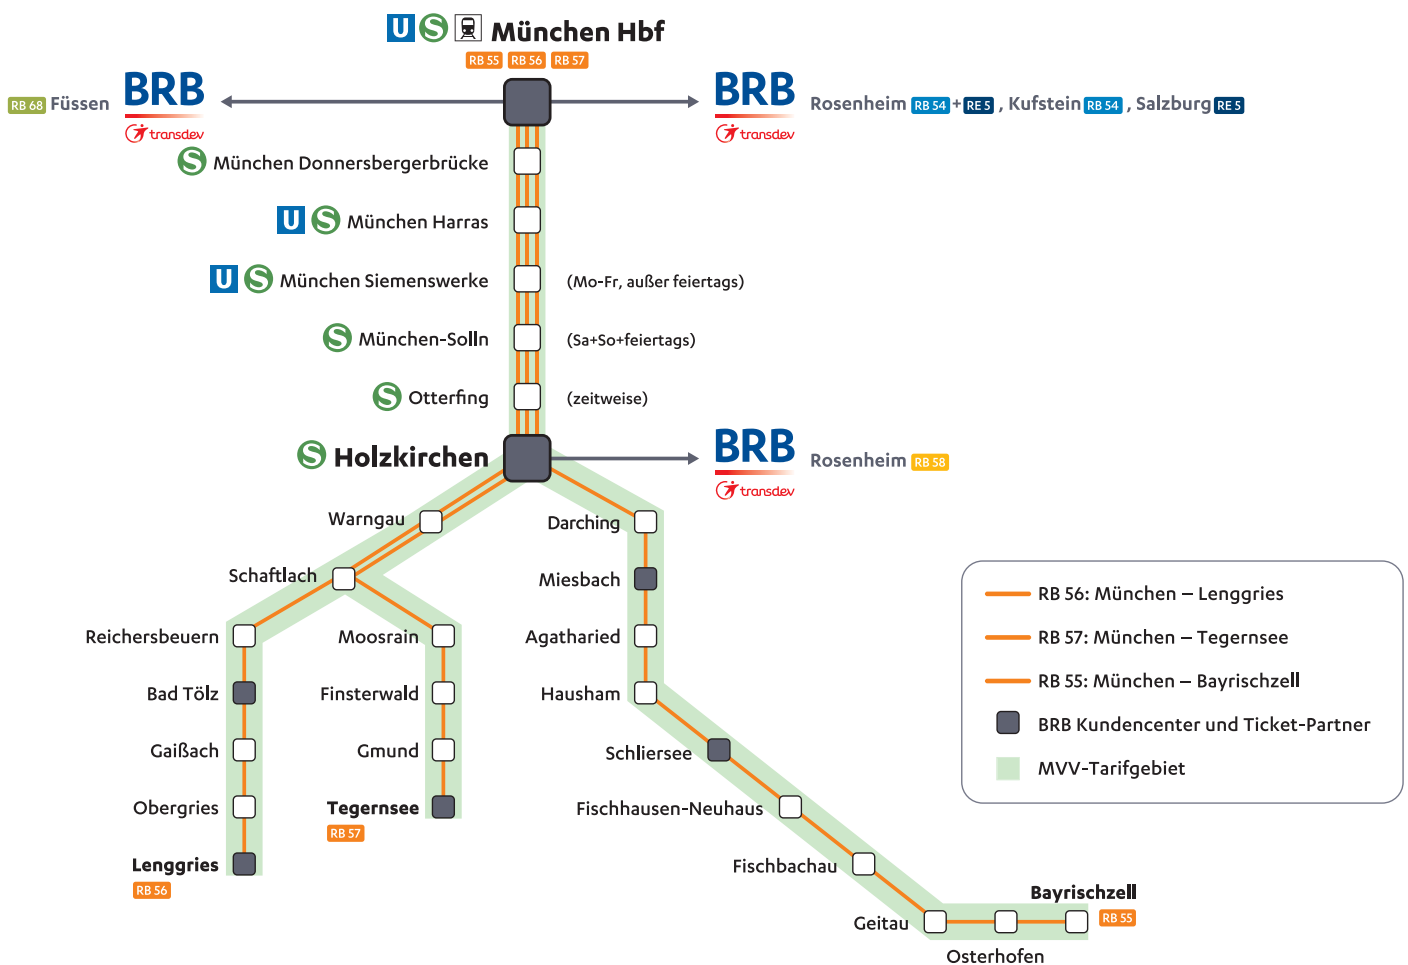

Fahrkarten kaufen

- → An unseren Fahrkartenautomaten
- → In unseren Kundencentern:
  - München Hbf, am Gleis 30
  - Holzkirchen
  - Miesbach
  - Bad Tölz
  - Lenggries
- → Bei unseren Ticket-Partnern:
  - Schliersee (Vitalwelt)
  - Tegernsee
- → In unserer App
- → In unserem Webshop

Auszug aus den Tarif- und Beförderungsbestimmungen

- → Der Einstieg in die Züge darf nur mit einem gültigen Fahrschein erfolgen. MVV-Fahrkarten sind vor Fahrtantritt zu entwerten.
- → Wer bei einer Fahrscheinkontrolle ohne gültigen Fahrschein angetroffen wird, muss ein erhöhtes Beförderungsentgelt von mind. 60,00 € entrichten.
- → Die Anzahl der Fahrräder pro Fahrzeug ist aus Sicherheitsgründen begrenzt und ist nur im Rahmen des vorhandenen Platzes möglich. Rollstühle und Kinderwagen werden bevorzugt befördert. Ein Anspruch auf Mitnahme besteht nicht. Fahrräder mit mehr als 20 Zoll Reifengröße sind kostenpflichtig.