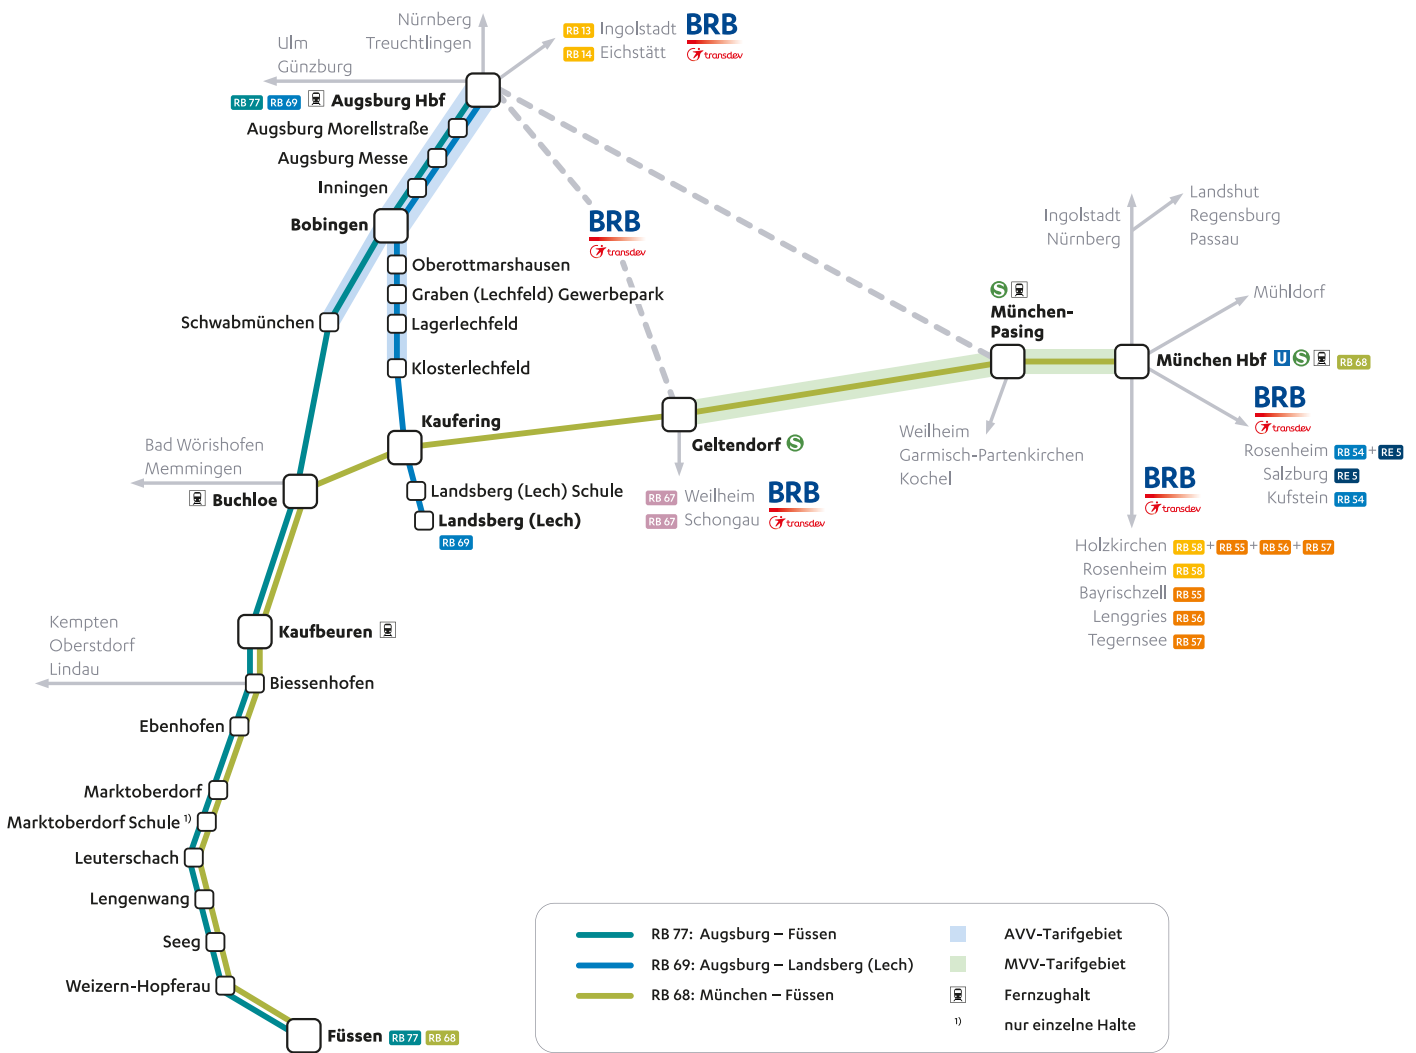

Ihre Fahrkarten erhalten Sie hier

- → **Fahrkartenautomaten:** Sie erhalten Ihre Tickets am Fahrkartenautomat am Bahnhof. Ausnahme: Ebenhofen, Leuterschach, Weizern-Hopferau und Marktoberdorf Schule verfügen über keinen Fahrkartenautomaten. Bei Einstieg an diesen Stationen erhalten Sie Ihren Fahrschein, wenn Sie sich direkt an unseren Kundenbetreuenden wenden, ohne Aufpreis im Zug.
- → **Personenbedienter Verkauf:** Personenbedienter Verkauf wird in den Kundencentern der BRB (München Hbf und Augsburg Hbf), in sechs DB-Reisezentren und DB Agenturen (Buchloe, Kaufbeuren, Kaufering, München Hbf, München-Pasing, Weilheim (Oberbayern)) sowie in den Video-Reisezentren Geltendorf, Peißenberg, Peiting Ost und Schongau angeboten.
- → **App & Webshop:** Tickets bekommen Sie auch ganz bequem in unserer App „BRB – Tickets & Infos“ und unserem Webshop.

Von anderen Verkehrsunternehmen ausgegebene Fahrscheine sind ebenfalls gültig. Zwischen Augsburg Hbf und Schwabmünchen bzw. Klosterlechfeld gilt der Tarif des Augsburger Verkehrs- und Tarifverbundes (AVV). Zwischen München Hbf und Geltendorf gilt der Tarif des Münchner Verkehrs- und Tarifverbundes (MVV).