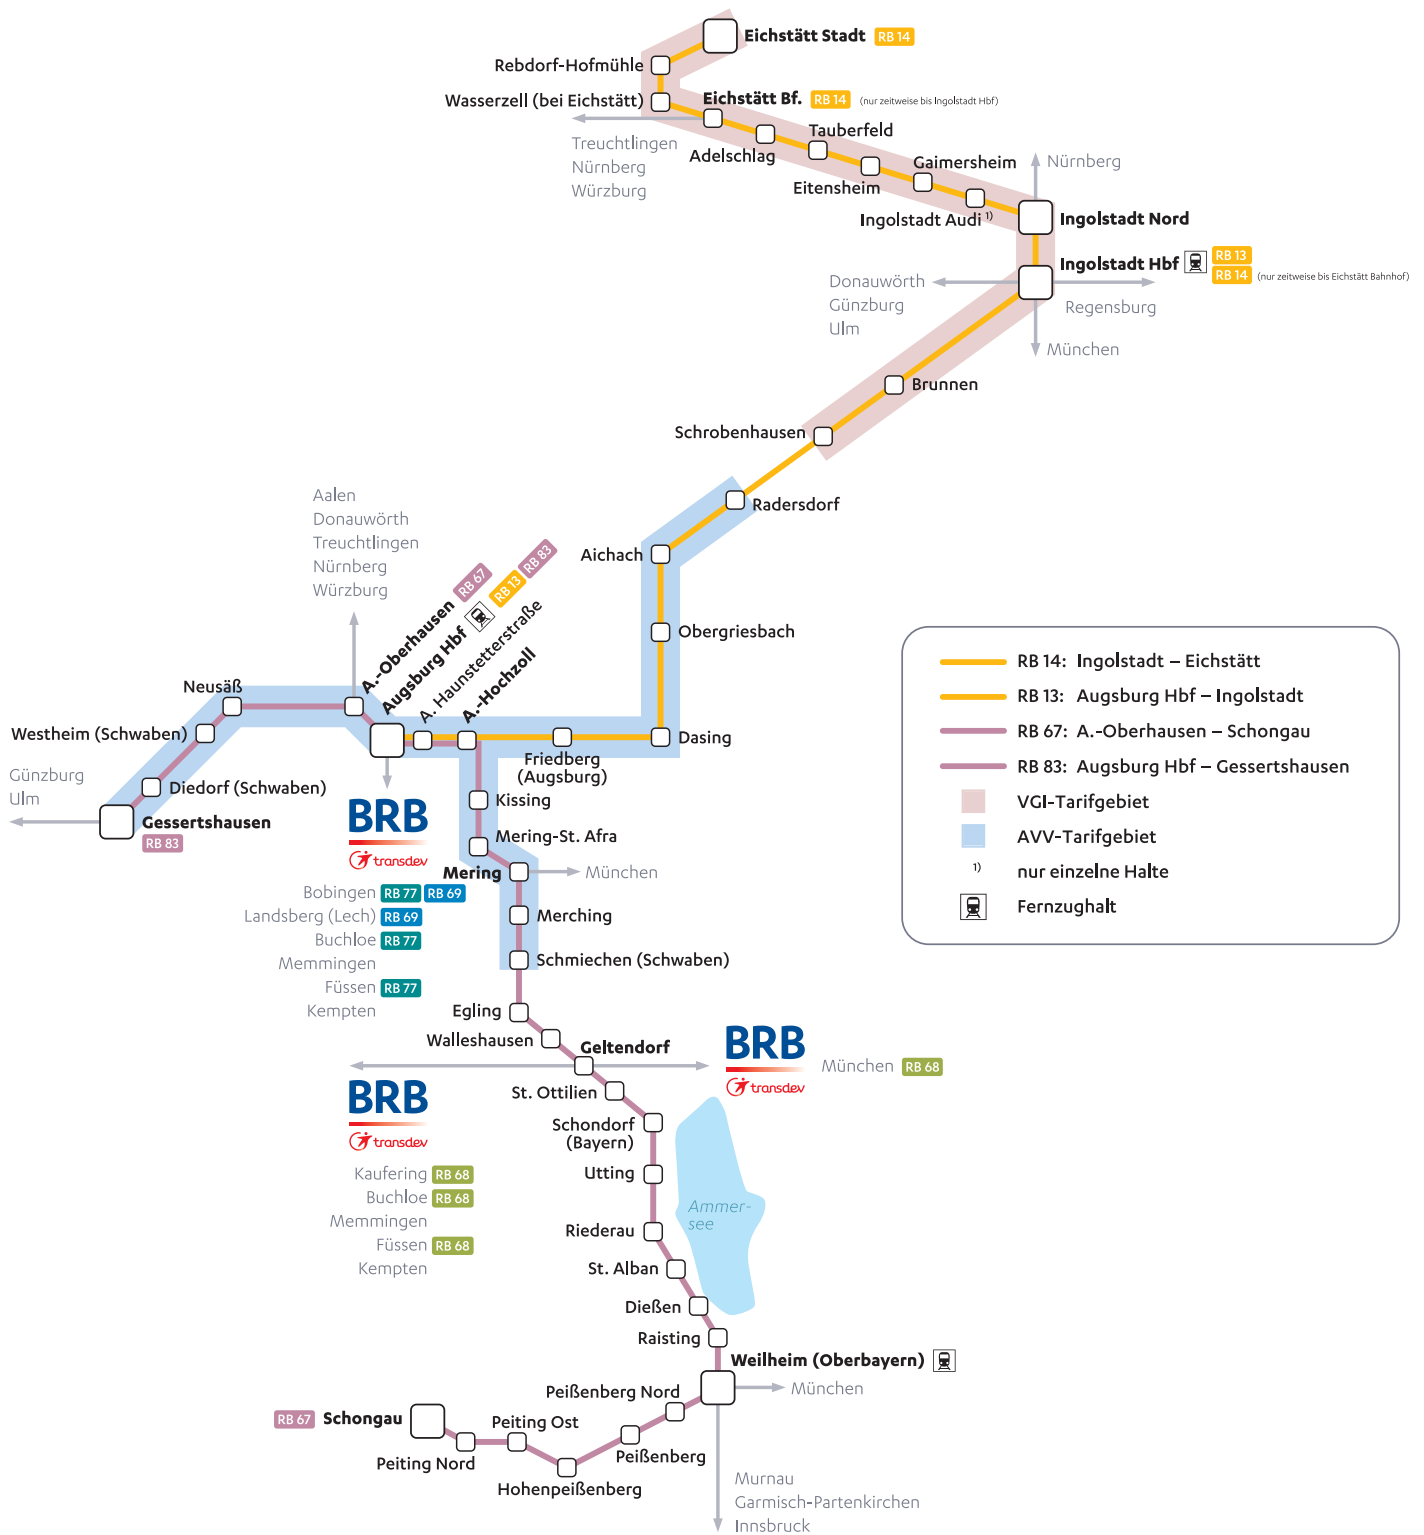

e fährt samstags, sonntags und an Feiertagen um 15:51 Uhr ab

f fährt samstags, sonntags und an Feiertagen um 16:52 Uhr ab

g fährt nur samstags, sonntags und an Feiertagen

**Alle Angaben ohne Gewähr.**