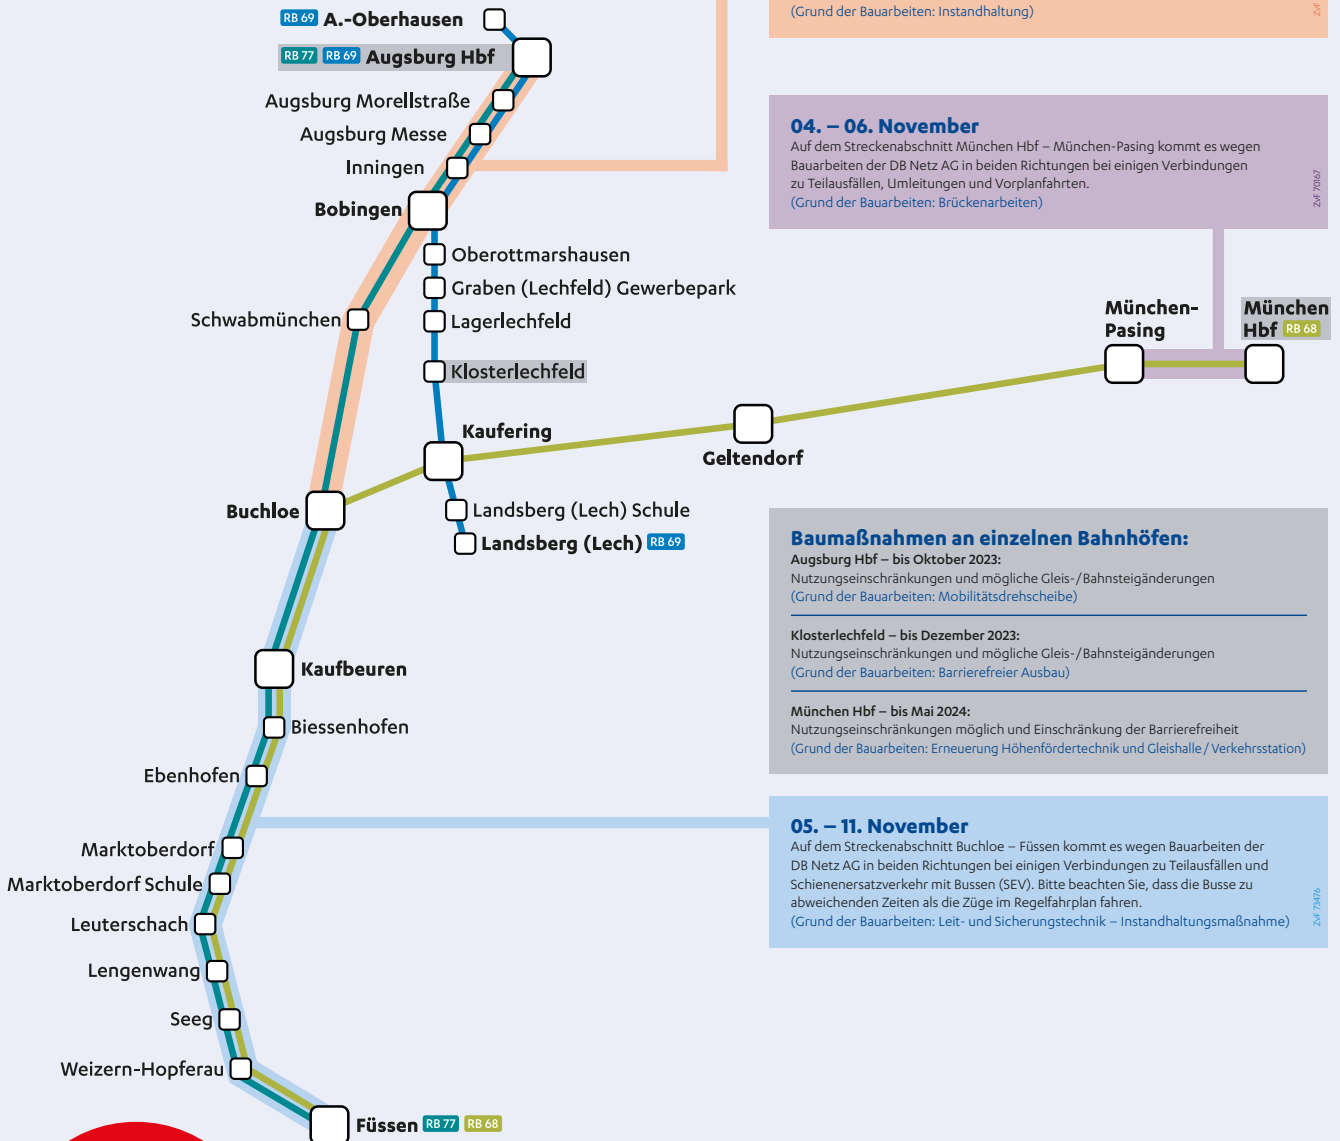

# Baustellenübersicht Oktober bis Dezember 2023

## Schienenersatzverkehr und die wichtigsten Fahrplanabweichungen (aktueller Stand)

Bitte informieren Sie sich tagesaktuell auf unserer Internetseite.

Ohne Gewähr. Planungsanpassungen sind nach Redaktionsschluss noch möglich. Beachten Sie deshalb immer die aktuellen Meldungen im Internet unter [www.br.de](http://www.br.de) und die Aushänge am Bahnhof.

Bayerische Regiobahn GmbH · 24h-Service-Hotline: +49 (0)821 478778-77\* · [info@brb.de](mailto:info@brb.de) · [www.brb.de](http://www.brb.de)  
\*Ortstarif, Weiterleitung an unseren zentralen Kundenservice in Neubrandenburg