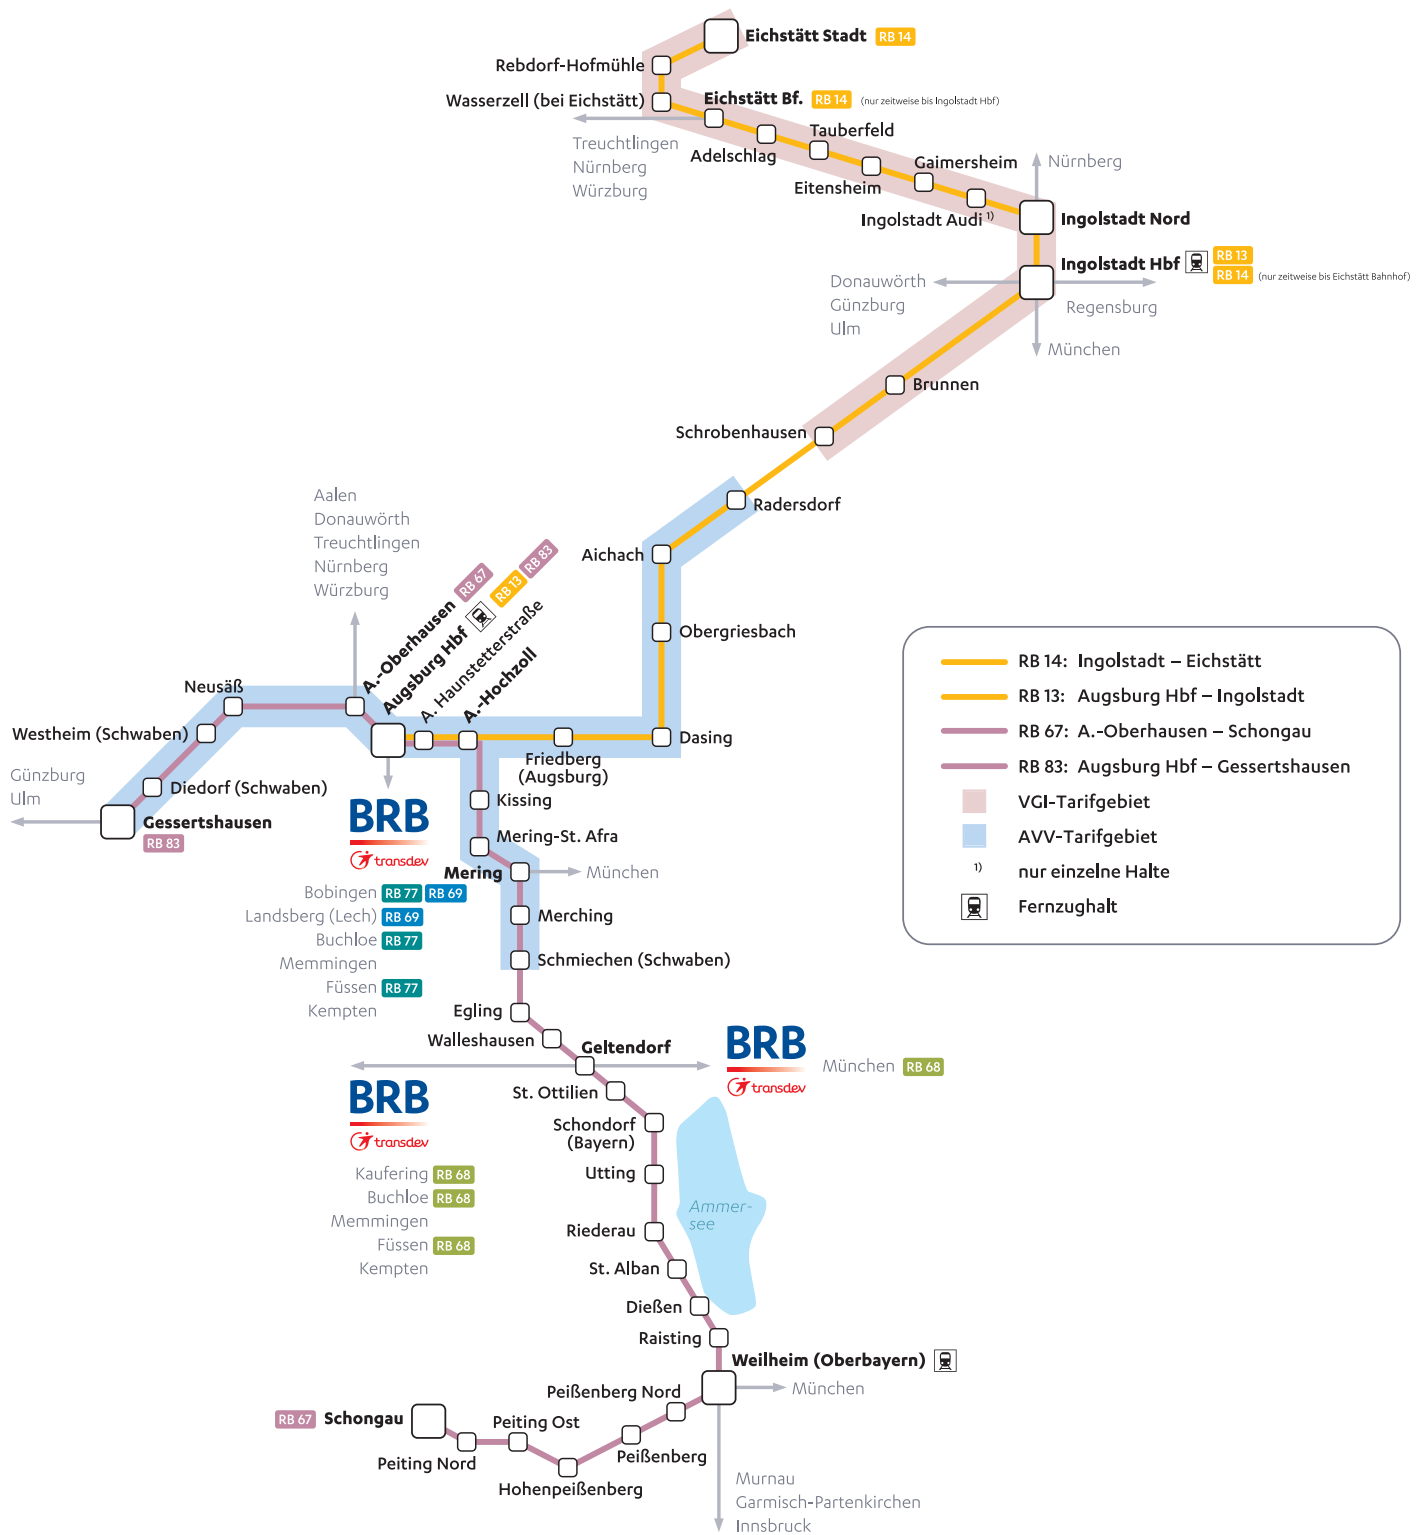

Tarife und Fahrscheine

Zwischen Augsburg Hauptbahnhof und Schmiechen, Radersdorf sowie Gessertshausen gilt der Tarif des Augsburger Verkehrs- und Tarifverbundes (AVV). Zwischen Eichstätt-Stadt und Schrobenhausen gilt der Tarif des Verkehrsverbundes Großraum Ingolstadt (VGI). Tickets erhalten Sie an den Fahrkartenautomaten, online in unserem Webshop und in unserer App. Von anderen Verkehrsunternehmen ausgegebene Fahrscheine sind ebenfalls gültig.