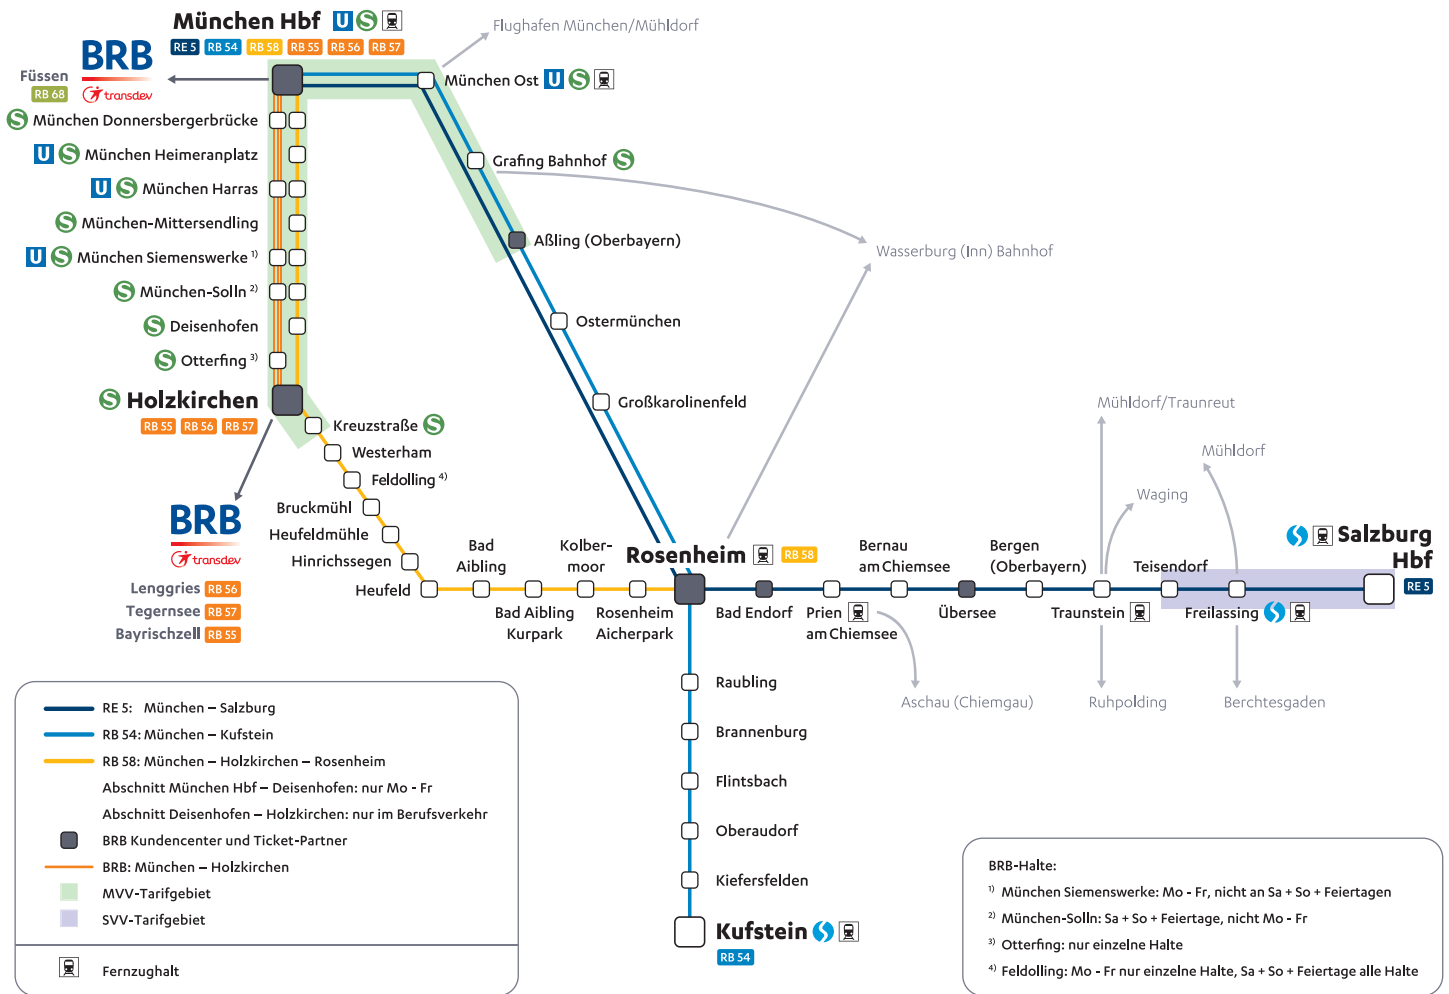

Ticketkauf im Zug

- → **Kein Ticketkauf im Zug** auf der Strecke München – Holzkirchen – Rosenheim
- → **Eingeschränkter Ticketkauf im Zug** auf den Strecken München – Rosenheim – Salzburg / Kufstein
- → **Nur Einzelfahrkarten, Hin- und Rückfahrkarten und Pauschalpreistickets** (z. B. Guten Tag Ticket, Bayern-Ticket)
- → **Bordpreiszuschlag** 10 % des Fahrkartenpreises, mind. 2,- €, max. 10,- €
- → **Handytickets** müssen **vor Betreten des Zuges** gekauft werden
- → **Kein Verkauf von MVV-Fahrkarten**
- → Es gelten unsere Beförderungsbedingungen und Tarifbestimmungen in der jeweils gültigen Fassung unter www.brb.de
- → Bitte wenden Sie sich zum Kauf **unverzüglich nach dem Einstieg** an unsere/n **Kundenbetreuer/in!**

Fahrkarten kaufen

- → An unseren Fahrkartenautomaten an jedem Bahnhof.
- → In unseren Kundencentern und bei unseren Ticket-Partnern.
- → In unserer App
- → In unserem Webshop