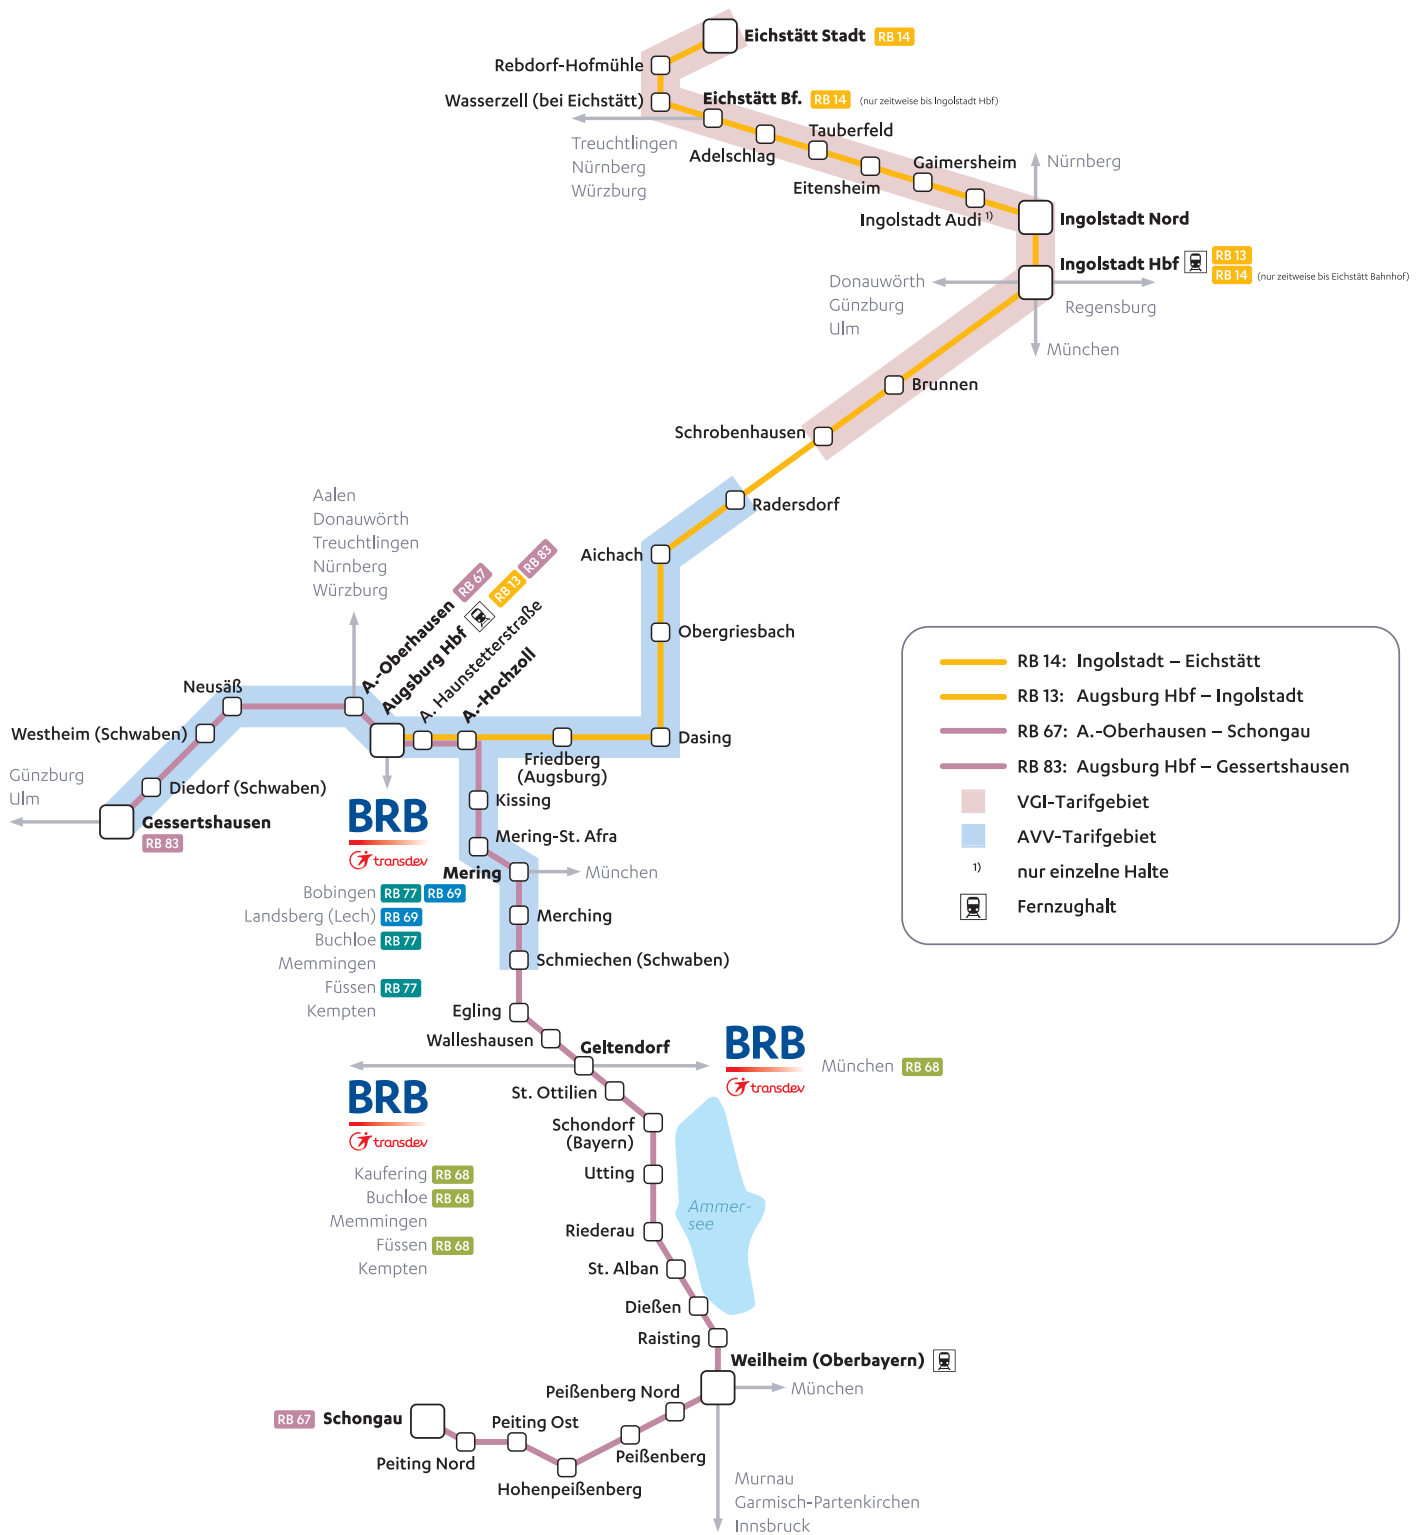

Tarife und Fahrscheine

Zwischen Augsburg Hauptbahnhof und Schmiechen, Radersdorf sowie Gessertshausen gilt der Tarif des Augsburger Verkehrs- und Tarifverbundes (AVV). Zwischen Eichstätt-Stadt und Schrobenhausen gilt der Tarif des Verkehrsverbundes Großraum Ingolstadt (VGI). Tickets erhalten Sie an den Fahrkartenautomaten, online in unserem Webshop und in unserer App. Von anderen Verkehrsunternehmen ausgegebene Fahrscheine sind ebenfalls gültig.