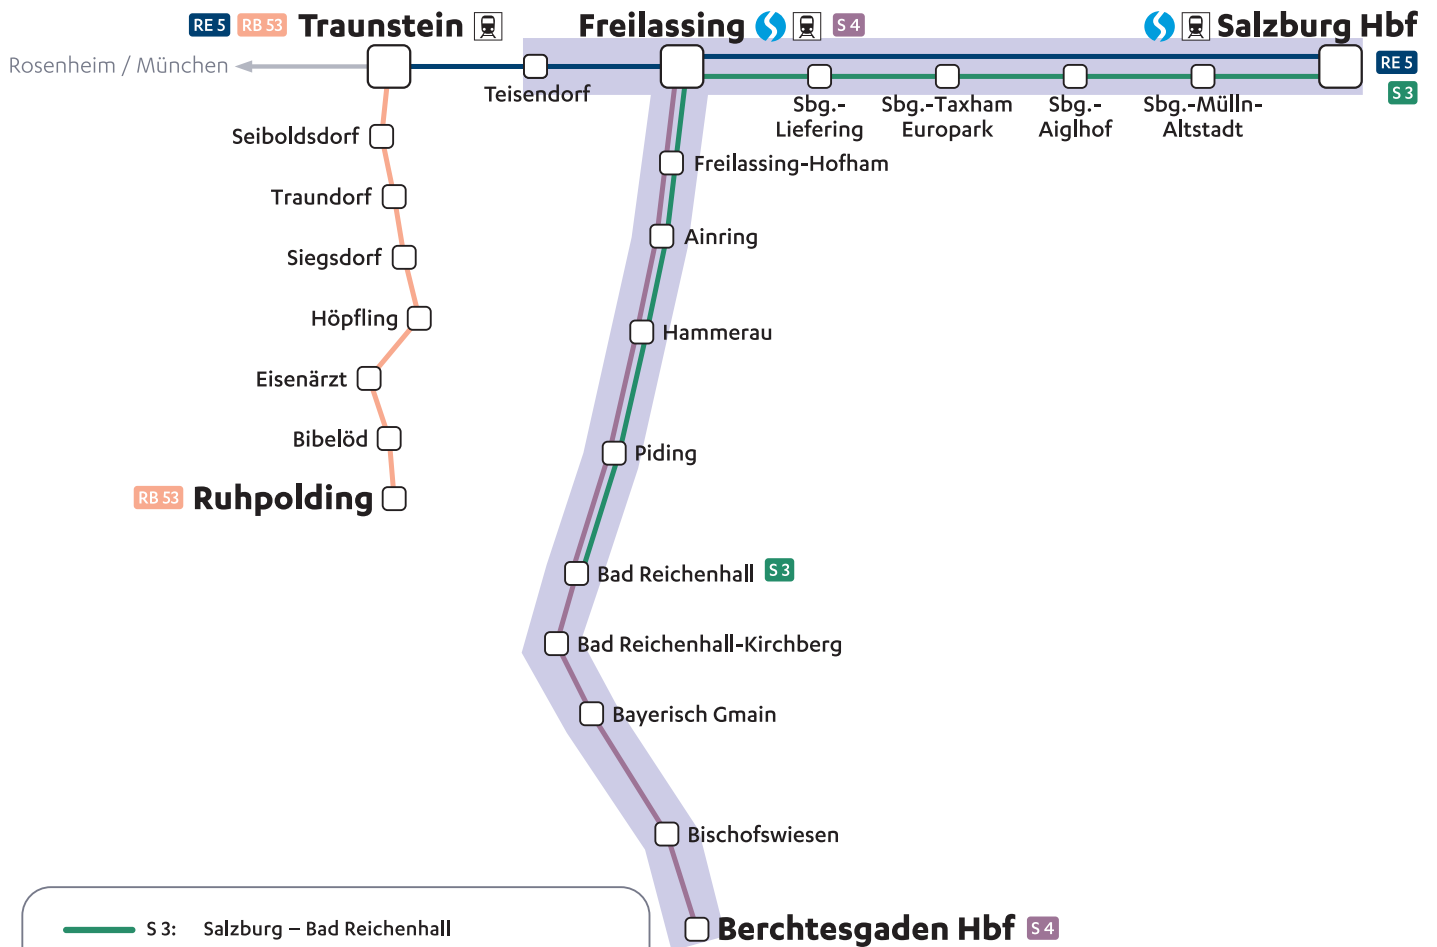

2 fährt nur während der Ferien; verkehrt 27.12.2022 – 05.01.2023, 20.02. – 24.02., 03.04. – 14.04., 30.05. – 09.06., 31.07. – 11.09., 30.10. – 03.11.2023

3 fährt nur samstags, sonntags und an Feiertagen, nicht am 01.01.2023

4 fährt nur am 01.01.2023

Anschlusszeiten

\* Hierbei handelt es sich um Anschlusszüge der DB. Bitte informieren Sie sich tagesaktuell über Ihre Anschlussmöglichkeiten bei der Fahrplanauskunft der Deutschen Bahn unter [www.bahn.de](http://www.bahn.de)

c fährt nicht am 24.12.2022

**Alle Angaben ohne Gewähr.**

— S 3: Salzburg – Bad Reichenhall  
 Chiemgau-Intal:  
— RE 5: München – Salzburg  
 Berchtesgaden-Ruhpolding:  
— S 4: Freilassing – Berchtesgaden  
— RB 53: Traunstein – Ruhpolding  
   SVV-Tarifgebiet