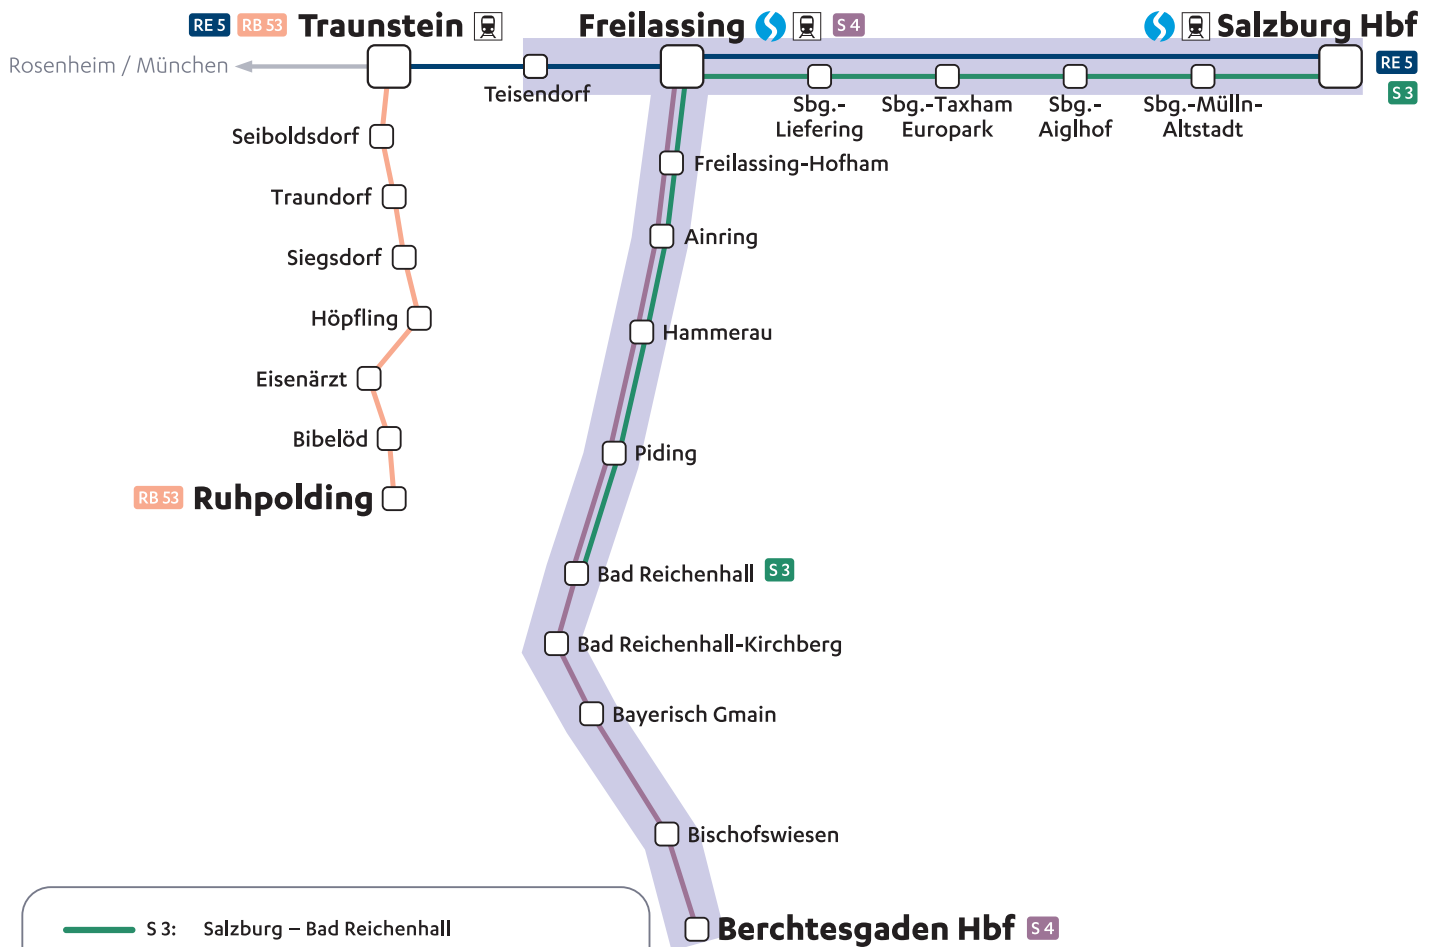

4 fährt nur am 01.01.2023

**U** Umstieg in Freilassing Richtung Bad Reichenhall/Berchtesgaden Hbf notwendig

Anschlusszeiten

\* Hierbei handelt es sich um Anschlusszüge der DB. Bitte informieren Sie sich tagesaktuell über Ihre Anschlussmöglichkeiten bei der Fahrplanauskunft der Deutschen Bahn unter [www.bahn.de](http://www.bahn.de)

U Umstieg in Freilassing Richtung Salzburg Hbf notwendig

Anschlusszeiten

\* Hierbei handelt es sich um Anschlusszüge der DB. Bitte informieren Sie sich tagesaktuell über Ihre Anschlussmöglichkeiten bei der Fahrplanauskunft der Deutschen Bahn unter [www.bahn.de](http://www.bahn.de)

a fährt nicht am 24.12.2022

b fährt nicht am 31.12.2022

**Alle Angaben ohne Gewähr.**

— S 3: Salzburg – Bad Reichenhall  
 Chiemgau-Inntal:  
— RE 5: München – Salzburg  
 Berchtesgaden-Ruhpolding:  
— S 4: Freilassing – Berchtesgaden  
— RB 53: Traunstein – Ruhpolding  
  SVV-Tarifgebiet