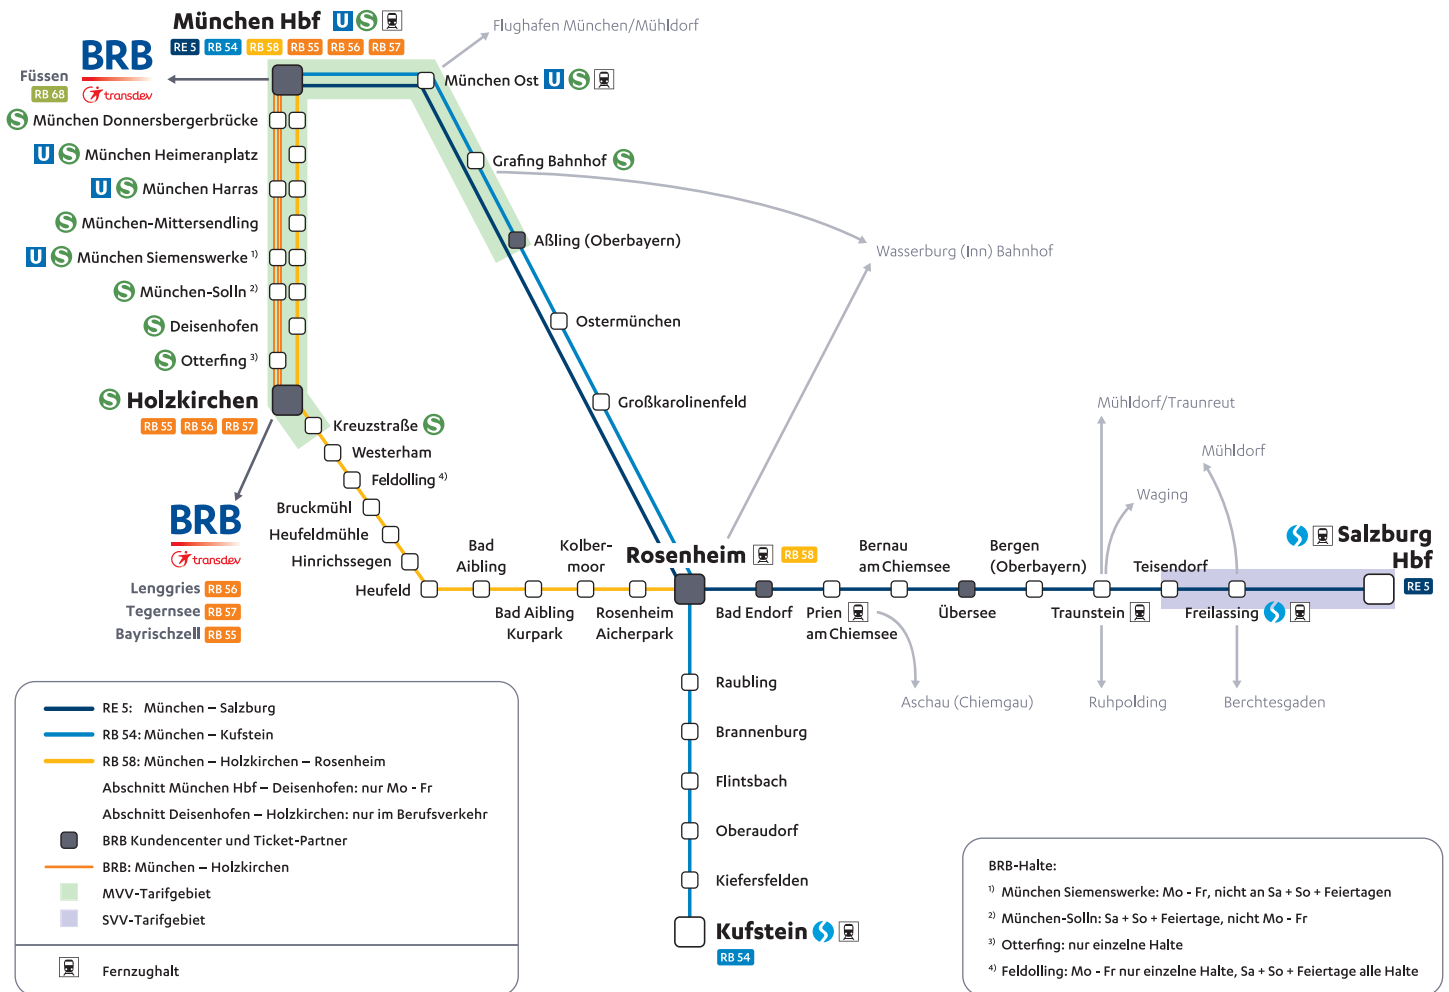

Ticketkauf im Zug

- → **Kein Ticketkauf im Zug** auf der Strecke München – Holzkirchen – Rosenheim
- → **Eingeschränkter Ticketkauf im Zug** auf den Strecken München – Rosenheim – Salzburg / Kufstein
- → **Nur Einzelfahrkarten, Hin- und Rückfahrkarten und Pauschalpreistickets** (z. B. Guten Tag Ticket, Bayern-Ticket)
- → **Bordpreiszuschlag** 10 % des Fahrkartenpreises, mind. 2,- €, max. 10,- €
- → **Handytickets** müssen **vor Betreten des Zuges** gekauft werden
- → **Kein Verkauf von MVV-Fahrkarten**
- → Es gelten unsere Beförderungsbedingungen und Tarifbestimmungen in der jeweils gültigen Fassung unter www.brb.de
- → Bitte wenden Sie sich zum Kauf **unverzüglich nach dem Einstieg** an unsere/n **Kundenbetreuer/in!**

Fahrkarten kaufen

- → An unseren Fahrkartenautomaten an jedem Bahnhof.
- → In unseren Kundencentern und bei unseren Ticket-Partnern.
- → In unserer App
- → In unserem Webshop