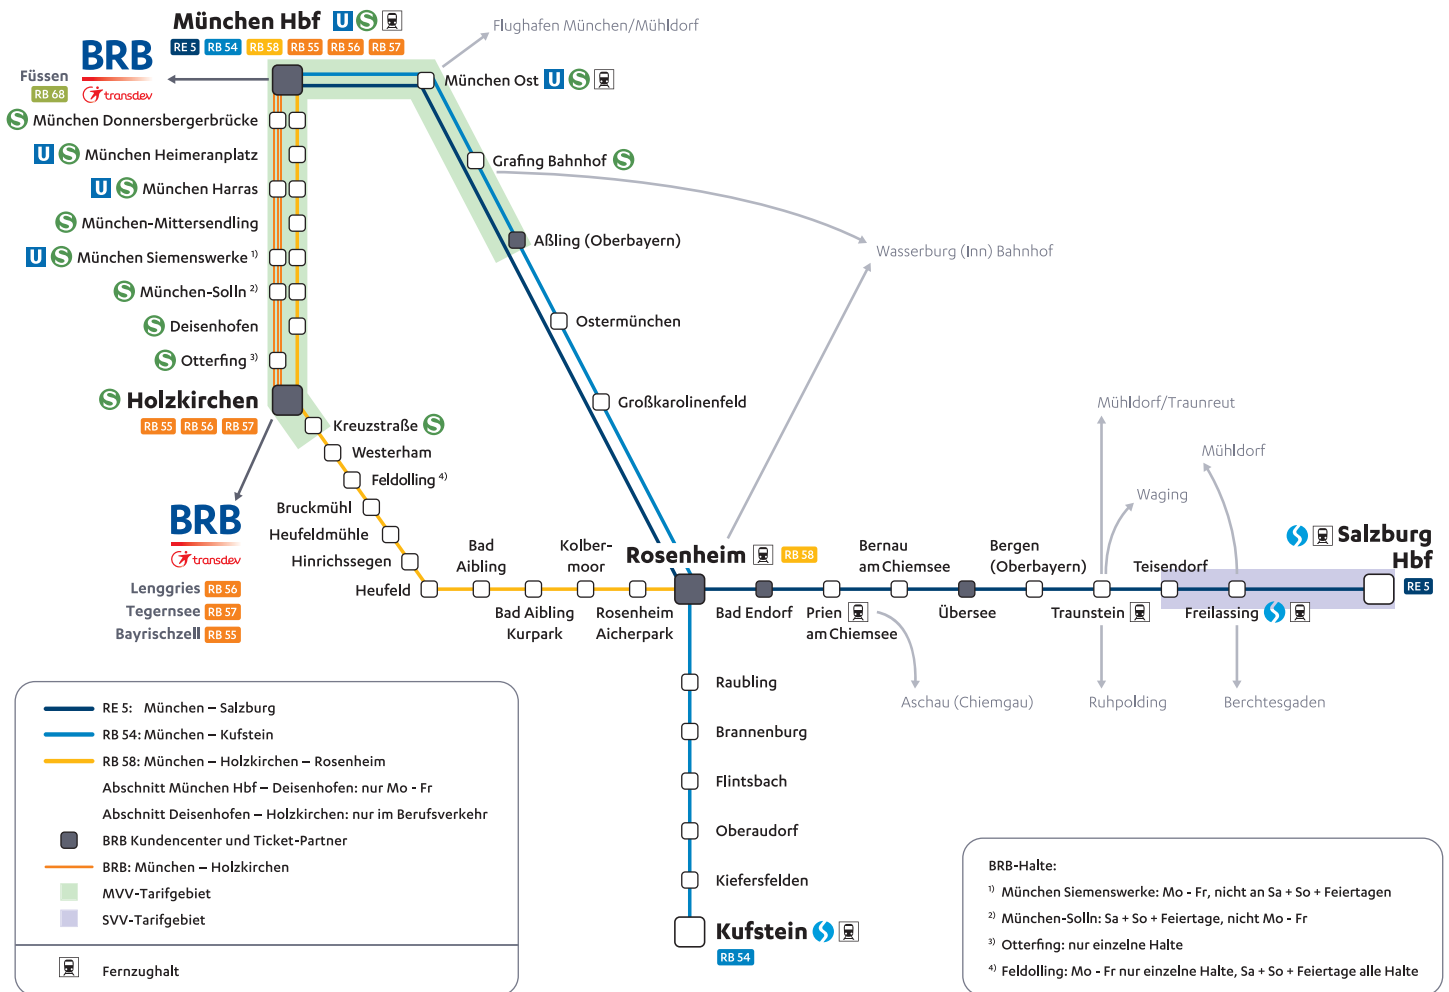

2 fährt vom 4. März bis 8. Juli 3 Minuten früher bis Rosenheim

3 fährt samstags und sonntags als EC 1280

4 fährt von Kufstein bis Rosenheim nicht 24., 31. Dezember, von Rosenheim bis München nicht Silvesternacht 31. Dezember/1. Januar

3 kein Anschluss vom 4. März bis 8. Juli

4 fährt montags bis freitags, außer feiertags 2 Minuten später

5 fährt nicht 24. Dezember

6 fährt nicht 25. Dezember und 1. Januar

7 fährt nicht Silvesternacht 31. Dezember/1. Januar

X fährt nur Silvesternacht 1. Januar

u Umstieg in Rosenheim notwendig

o Ankunft

**Feiertage:** 26. Dezember, 6. Januar, 7., 10. April, 1., 18., 29. Mai, 8. Juni, 15. August, 3. Oktober, 1. November – Zug fährt wie an Sonntagen

Fernzüge sind auszugsweise dargestellt.

**Alle Angaben ohne Gewähr.**