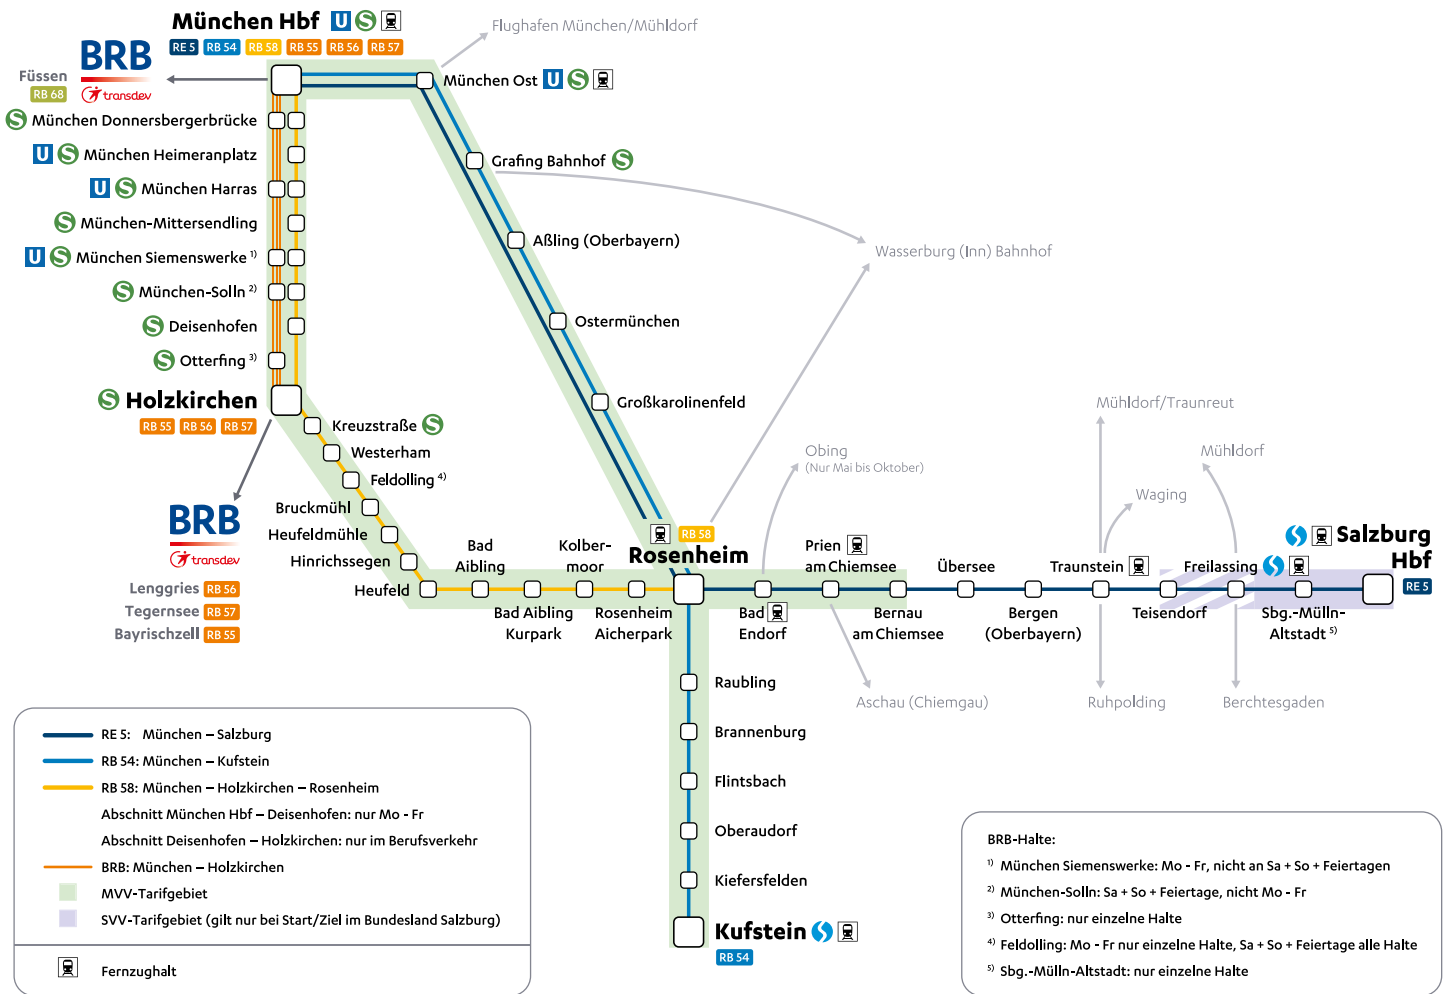

Ticketkauf im Zug

- → **Kein Ticketkauf im Zug** auf der Strecke München – Holzkirchen – Rosenheim
- → **Eingeschränkter Ticketkauf im Zug** auf den Strecken München – Rosenheim – Salzburg / Kufstein
- → **Nur Einzelfahrkarten, Hin- und Rückfahrkarten** und **Pauschalpreistickets** (z. B. Guten Tag Ticket, Bayern-Ticket)
- → **Bordpreiszuschlag** 10 % des Fahrkartenpreises, mind. 2,- €, max. 10,- €
- → **Handy- und Onlinetickets** müssen **vor Betreten des Zuges** gekauft werden
- → Es gelten unsere Beförderungsbedingungen und Tarifbestimmungen in der jeweils gültigen Fassung unter www.brb.de
- → Bitte wenden Sie sich zum Kauf **unverzüglich nach dem Einstieg** an unsere **Kundenbetreuernden!**

Fahrkarten kaufen

- → An unseren Fahrkartenautomaten an jedem Bahnhof.
- → In unseren Kundencentern und bei unseren Ticket-Partnern.
- → In unserer App „BRB – Tickets & Infos“
- → In unserem Webshop