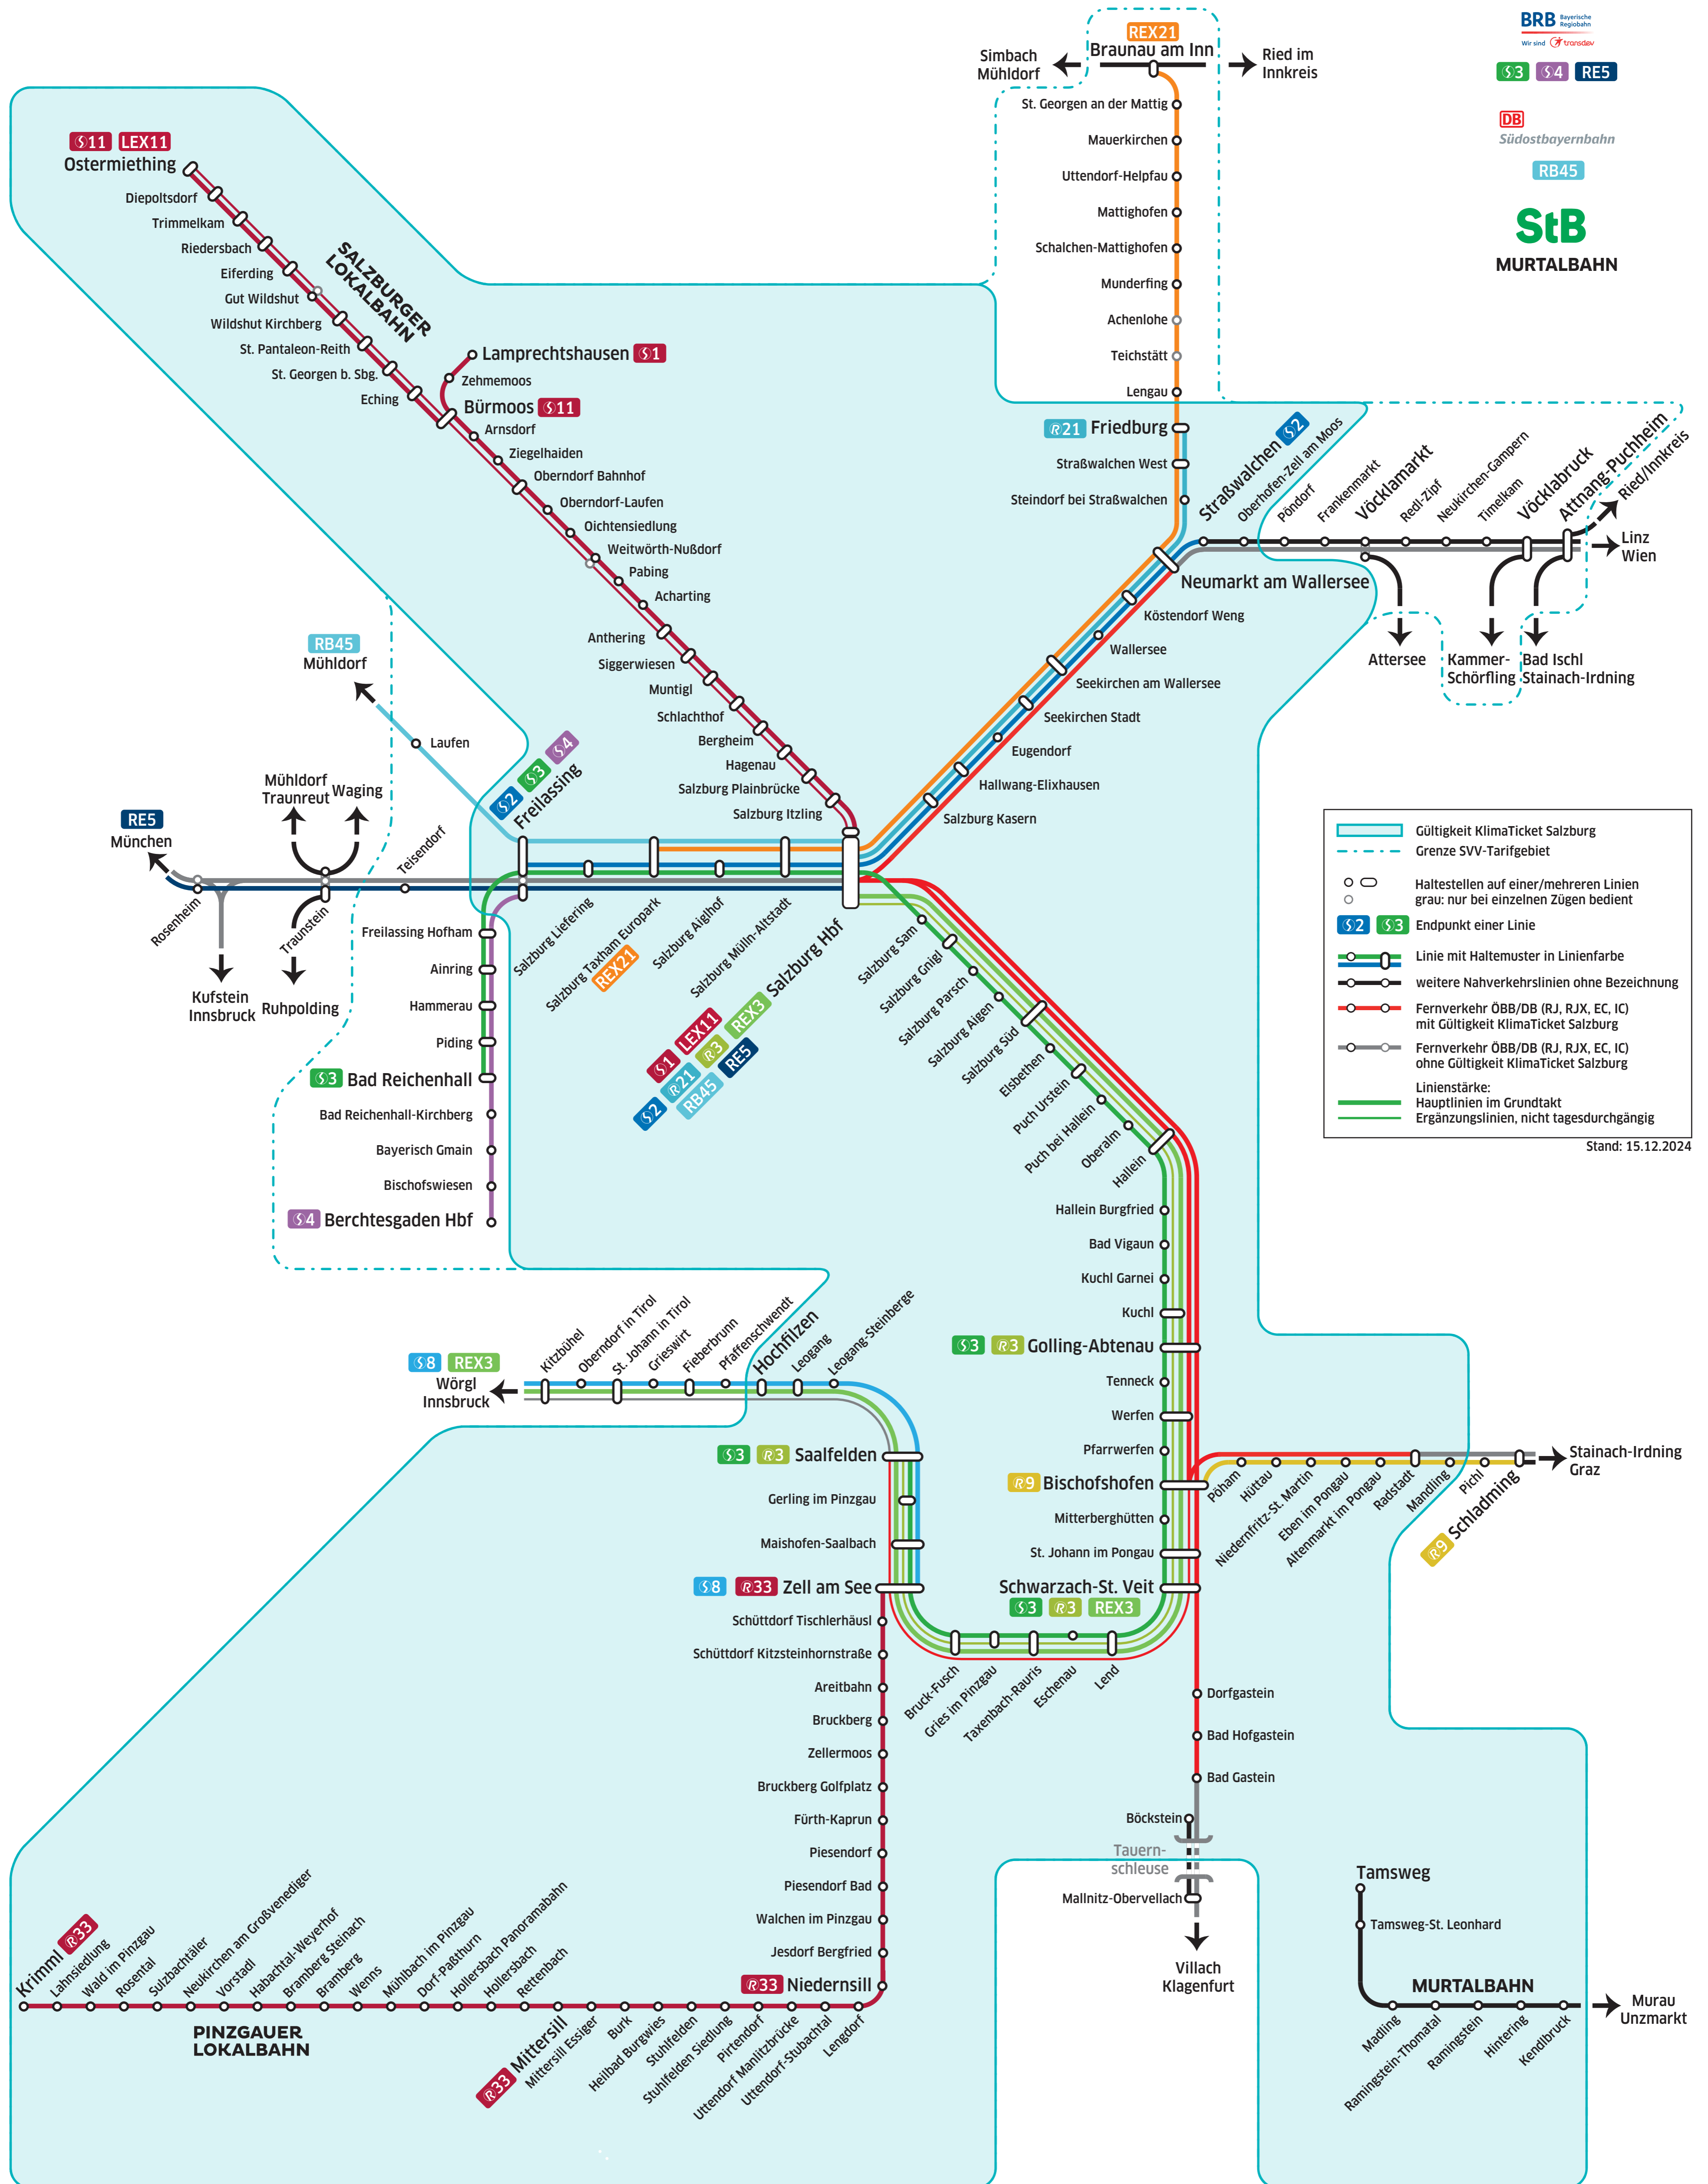

# Bahnnetz Land Salzburg und angrenzende Regionen

www.salzburg-verkehr.at

§2 R21 REX21  
§3 R3 REX3  
§8 R9

§1 §11  
LEX11 R33

§3 §4 RE5

Südostbayernbahn

RB45

MURTALBAHN

	Gültigkeit Klimaticket Salzburg
	Grenze SVV-Tarifgebiet
	Haltestellen auf einer/mehreren Linien
	grau: nur bei einzelnen Zügen bedient
	Endpunkt einer Linie
	Linie mit Haltemuster in Linienfarbe
	weitere Nahverkehrsleistungen ohne Bezeichnung
	Fernverkehr ÖBB/DB (RJ, RJX, EC, IC) mit Gültigkeit Klimaticket Salzburg
	Fernverkehr ÖBB/DB (RJ, RJX, EC, IC) ohne Gültigkeit Klimaticket Salzburg
	Linienstärke: Hauptlinien im Grundtakt
	Ergänzungslinien, nicht tagesdurchgängig

Stand: 15.12.2024