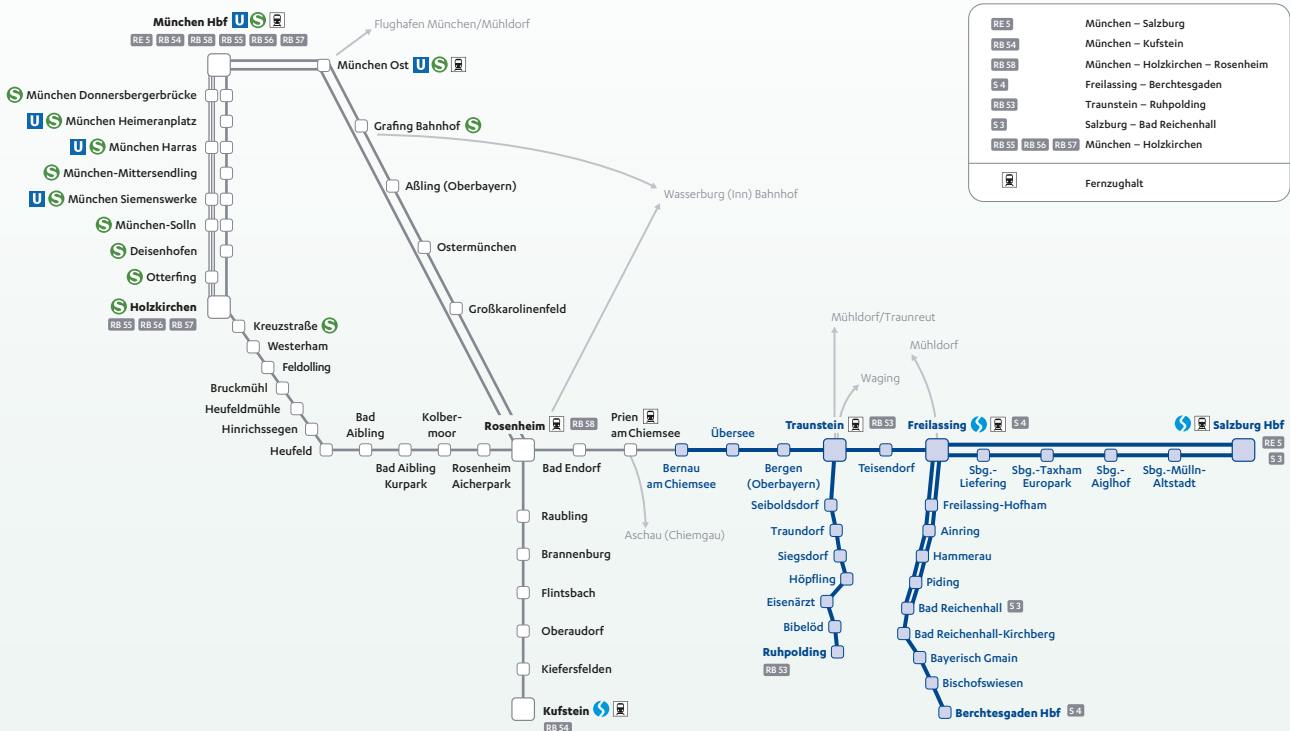

KOSTENFREIE FAHRRADMITNAHME bei der Bayerischen Regiobahn

Die **Landkreise Berchtesgadener Land** und **Traunstein** ermöglichen Ihnen die **kostenfreie Mitnahme** Ihres **Fahrrades** in den **Zügen** der **Bayerischen Regiobahn** auf den **blau markierten Strecken**. Für Fahrten über die genannten Streckenabschnitte hinaus benötigen Sie eine Fahrradkarte. Bitte beachten Sie, dass die Anzahl der Fahrräder pro Fahrzeug aus Sicherheitsgründen begrenzt ist. Grundsätzlich besteht leider kein Anspruch auf die Mitnahme von Fahrrädern. Bitte befolgen Sie die Anweisungen des Zugpersonals und nehmen Sie Rücksicht auf andere Fahrgäste.

Bayerische Oberlandbahn GmbH · www.brb.de

DOK-ID: 43TV6, Version 02,
Abt.: MK, Freigabe: 15.02.2024

BRB Bayerische
Regiobahn

Wir sind  transdev