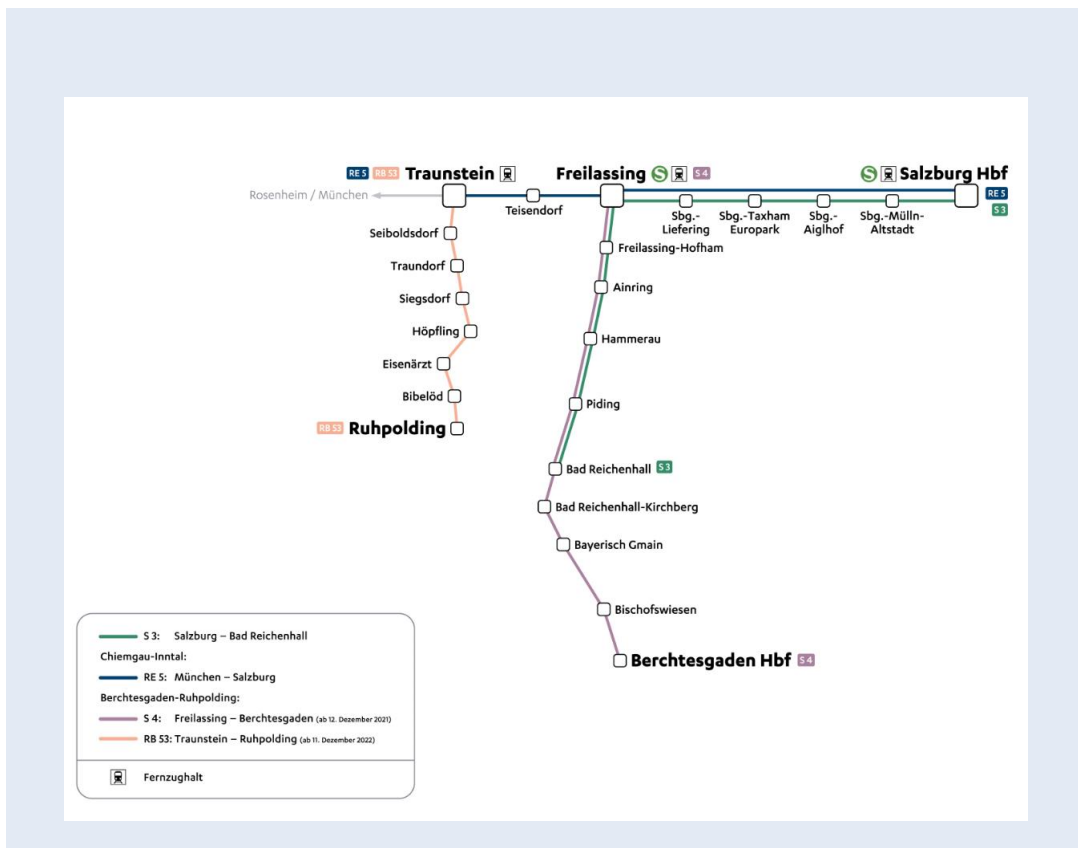

Mobil im Herzen Bayerns

Bayerische Oberlandbahn GmbH
Bahnhofplatz 9 · 83607 Holzkirchen
info@brb.de
www.brb.de

BRB Bayerische
Regiobahn

Wir sind  transdev

ÜBER UNS

Zahlen, Daten und Fakten

Stand:
Dezember
2022

Das Streckennetz

Freilassing — Bad Reichenhall Hbf — Berchtesgaden Hbf (S3/4), Traunstein — Siegsdorf — Ruhpolding (RB 53)

Streckenlänge	47 km
Vertragsdauer	2021 – 2036
Verkehrsverbund	Teilstrecken im Salzburger Verkehrsverbund (SVV)
Aufgabenträger	Bayerische Eisenbahngesellschaft mbH (BEG)
Tarif	Deutschlandtarif (DT), der BRB-Haustarif (z. B. Guten Tag Ticket) und der SVV-Tarif (auf den Strecken Berchtesgaden-Salzburg Hbf und Teisendorf-Salzburg Hbf für grenzüberschreitende Fahrten)