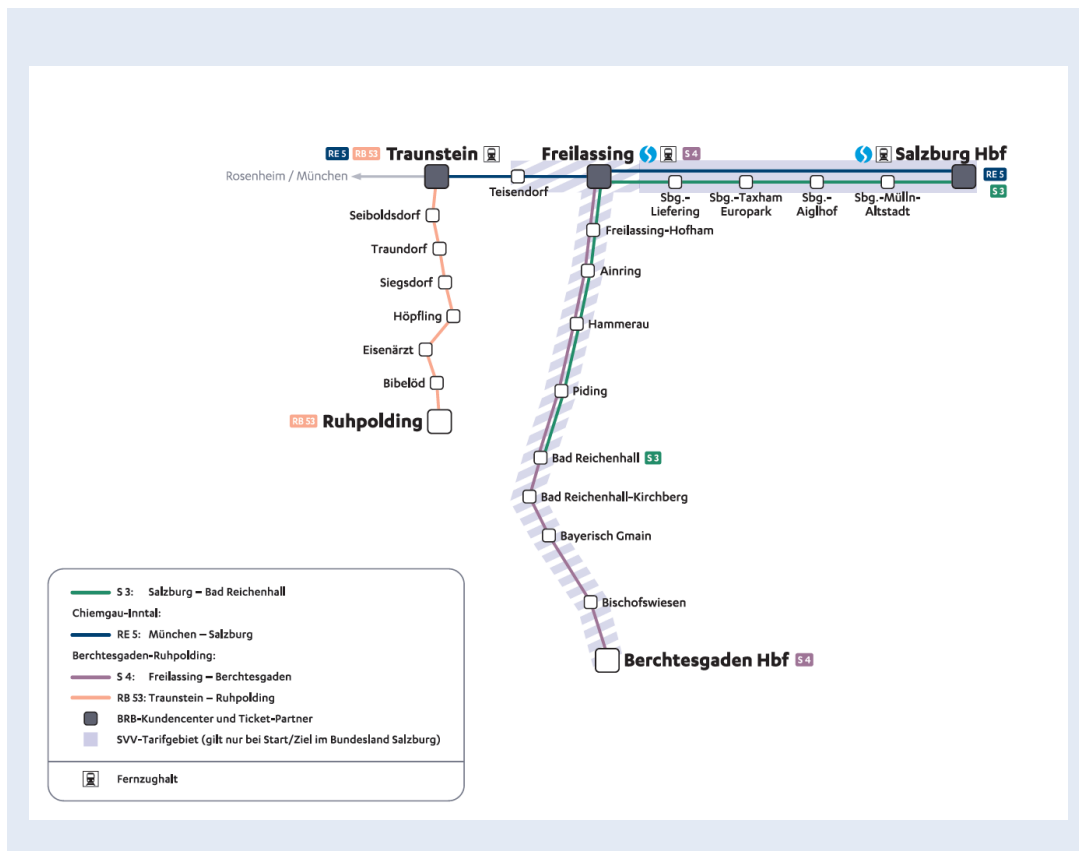

Mobil im Herzen Bayerns

Bayerische Oberlandbahn GmbH
Bahnhofplatz 9 · 83607 Holzkirchen
info@brb.de
www.brb.de

BRB Bayerische
Regiobahn

Wir sind  transdev

ÜBER UNS

Zahlen, Daten und Fakten

Stand:
Januar
2025

Das Streckennetz

Freilassing — Bad Reichenhall Hbf — Berchtesgaden Hbf (S3/4), Traunstein — Siegsdorf — Ruhpolding (RB 53)

Streckenlänge	47 km
Vertragsdauer	2021 – 2036
Verkehrsverbund	Teilstrecken im Salzburger Verkehrsverbund (SVV)
Aufgabenträger	Bayerische Eisenbahngesellschaft mbH (BEG)
Tarif	Deutschlandtarif (DT), der BRB-Haustarif (z. B. Guten Tag Ticket) und der SVV-Tarif (auf den Strecken Berchtesgaden – Salzburg Hbf und Teisendorf – Salzburg Hbf für grenzüberschreitende Fahrten)