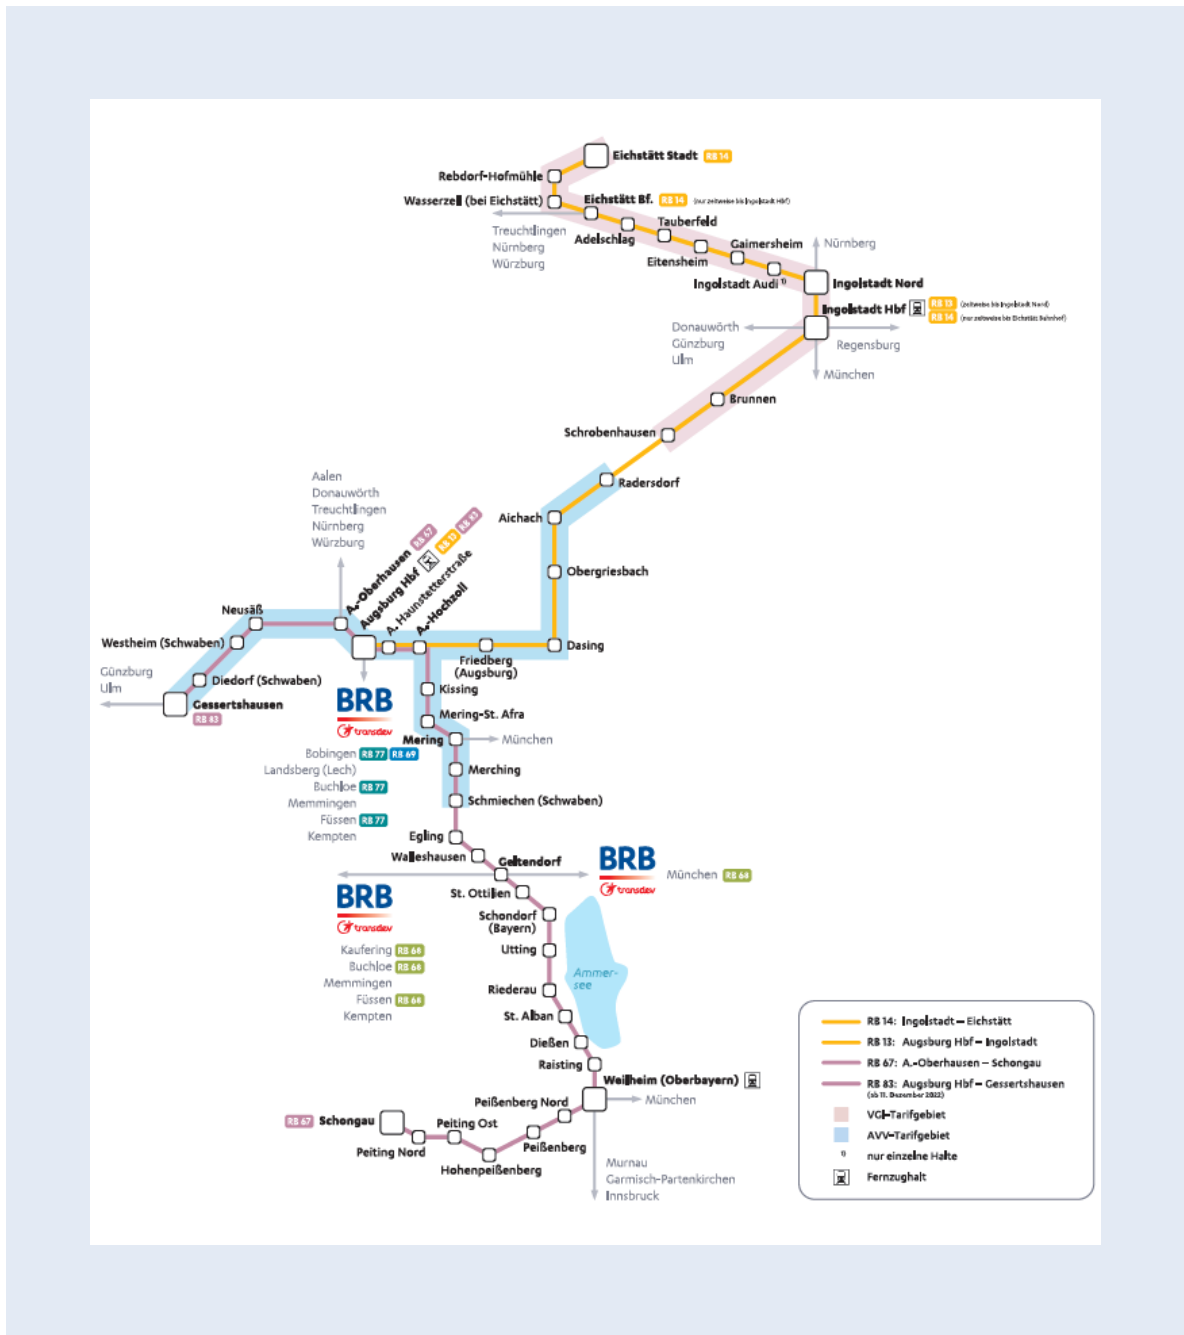

ÜBER UNS

Zahlen, Daten und Fakten

Stand:
Dezember
2022

Mobil im Herzen Bayerns

Bayerische Regiobahn GmbH
Viktoriastraße 3 · 86150 Augsburg
auskunft@bayerischeregiobahn.de
www.bayerischeregiobahn.de

BRB Bayerische
Regiobahn

Wir sind transdev