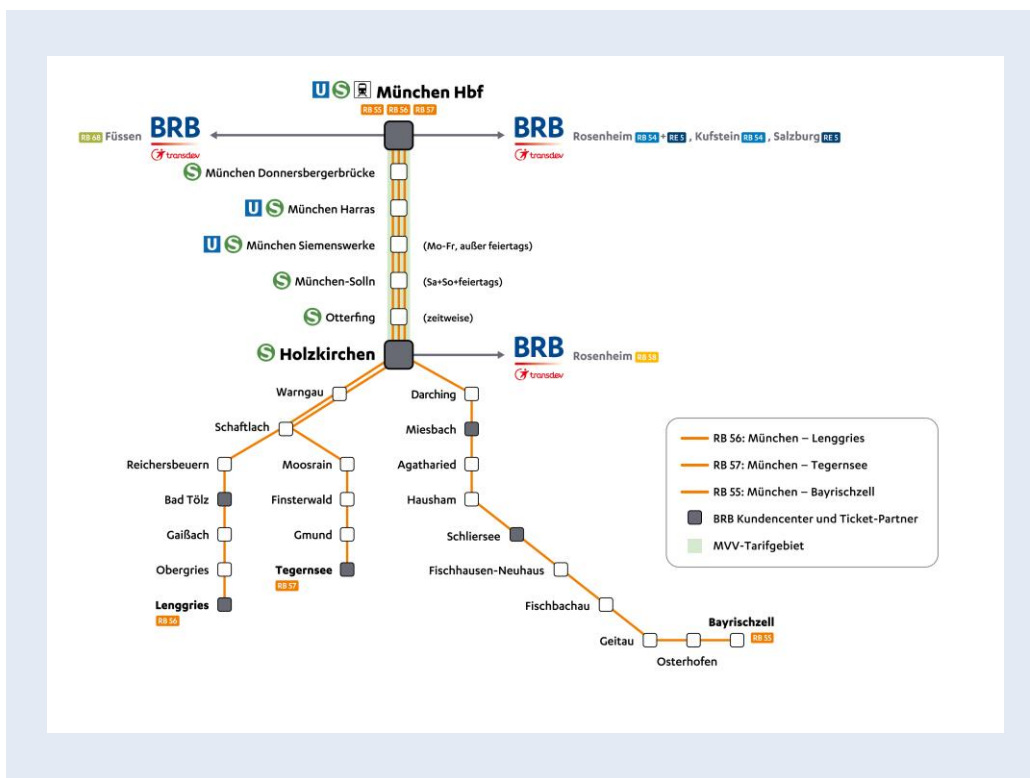

### ➔ Service

Kundencenter

Kontakt

Sonstiges

Bad Tölz, Holzkirchen, Lenggries, Miesbach und München Hbf, jeweils direkt im Bahnhof.

Ticketpartner in Schliersee (Gäste-Information in der Vitalwelt) und Tegernsee (Schalterhalle im Bahnhof)

#### **Mobil im Herzen Bayerns**

Bayerische Oberlandbahn GmbH  
Bahnhofplatz 9 · 83607 Holzkirchen  
info@brb.de

[www.brb.de](http://www.brb.de)

**BRB** Bayerische  
Regiobahn

Wir sind  transdev

### ➔ Das Streckennetz

**München – Holzkirchen – Bayrischzell (RB 55) / Tegernsee (RB 57) / Lenggries (RB 56)**

Streckenlänge	120 km
Vertragsdauer	1998 - 2026
Verkehrsverbund	Teilstrecken im Münchner Verkehrsverbund (MVV)
Aufgabenträger	Bayerische Eisenbahngesellschaft mbH (BEG)
Tarif	Deutschlandtarif (DT), BRB-Haustarif (z. B. Guten Tag Ticket, Oberland-MVV Ticket) und innerhalb Verbund der MVV-Tarif