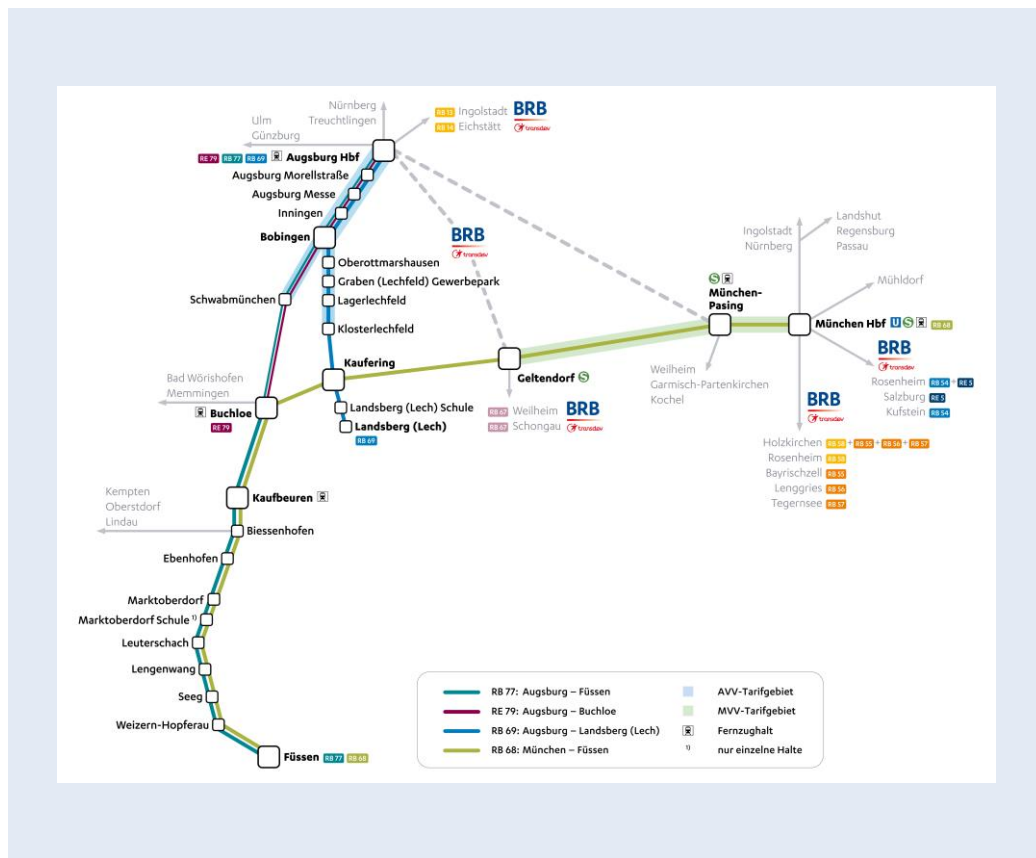

4 Dieseltriebfahrzeuge Alstom LINT 54, 2-Teiler

5 Dieseltriebfahrzeuge Alstom LINT 81, 3-Teiler

➔ Service

Kundencenter

München Hbf

Augsburg Hbf: BRB-Kundencenter gemeinsam mit Go-Ahead im Regus Center

Kontakt

Mobil im Herzen Bayerns

Bayerische Regiobahn GmbH
Viktoriastraße 3 · 86150 Augsburg
info@brb.de

www.brb.de

BRB Bayerische
Regiobahn

Wir sind  transdev

ÜBER UNS

Zahlen, Daten und Fakten

Stand:
Dezember
2022

➔ Das Streckennetz

München – Füssen (RB 68), Augsburg Hbf – Füssen (RB 77), Augsburg Hbf – Buchloe (RE 79), Augsburg Hbf – Landsberg am Lech (RB 69)

Streckenlänge	197 km
Vertragsdauer	2018 - 2030
Verkehrsverbund	Teilstrecken im Augsburger Verkehrsverbund (AVV) und im Münchner Verkehrsverbund (MVV)
Aufgabenträger	Bayerische Eisenbahngesellschaft mbH (BEG)
Tarif	Deutschlandtarif (DT), BRB-Haustarif (z. B. Guten Tag Ticket) und innerhalb der Verbünde der AVV-Tarif bzw. MVV-Tarif