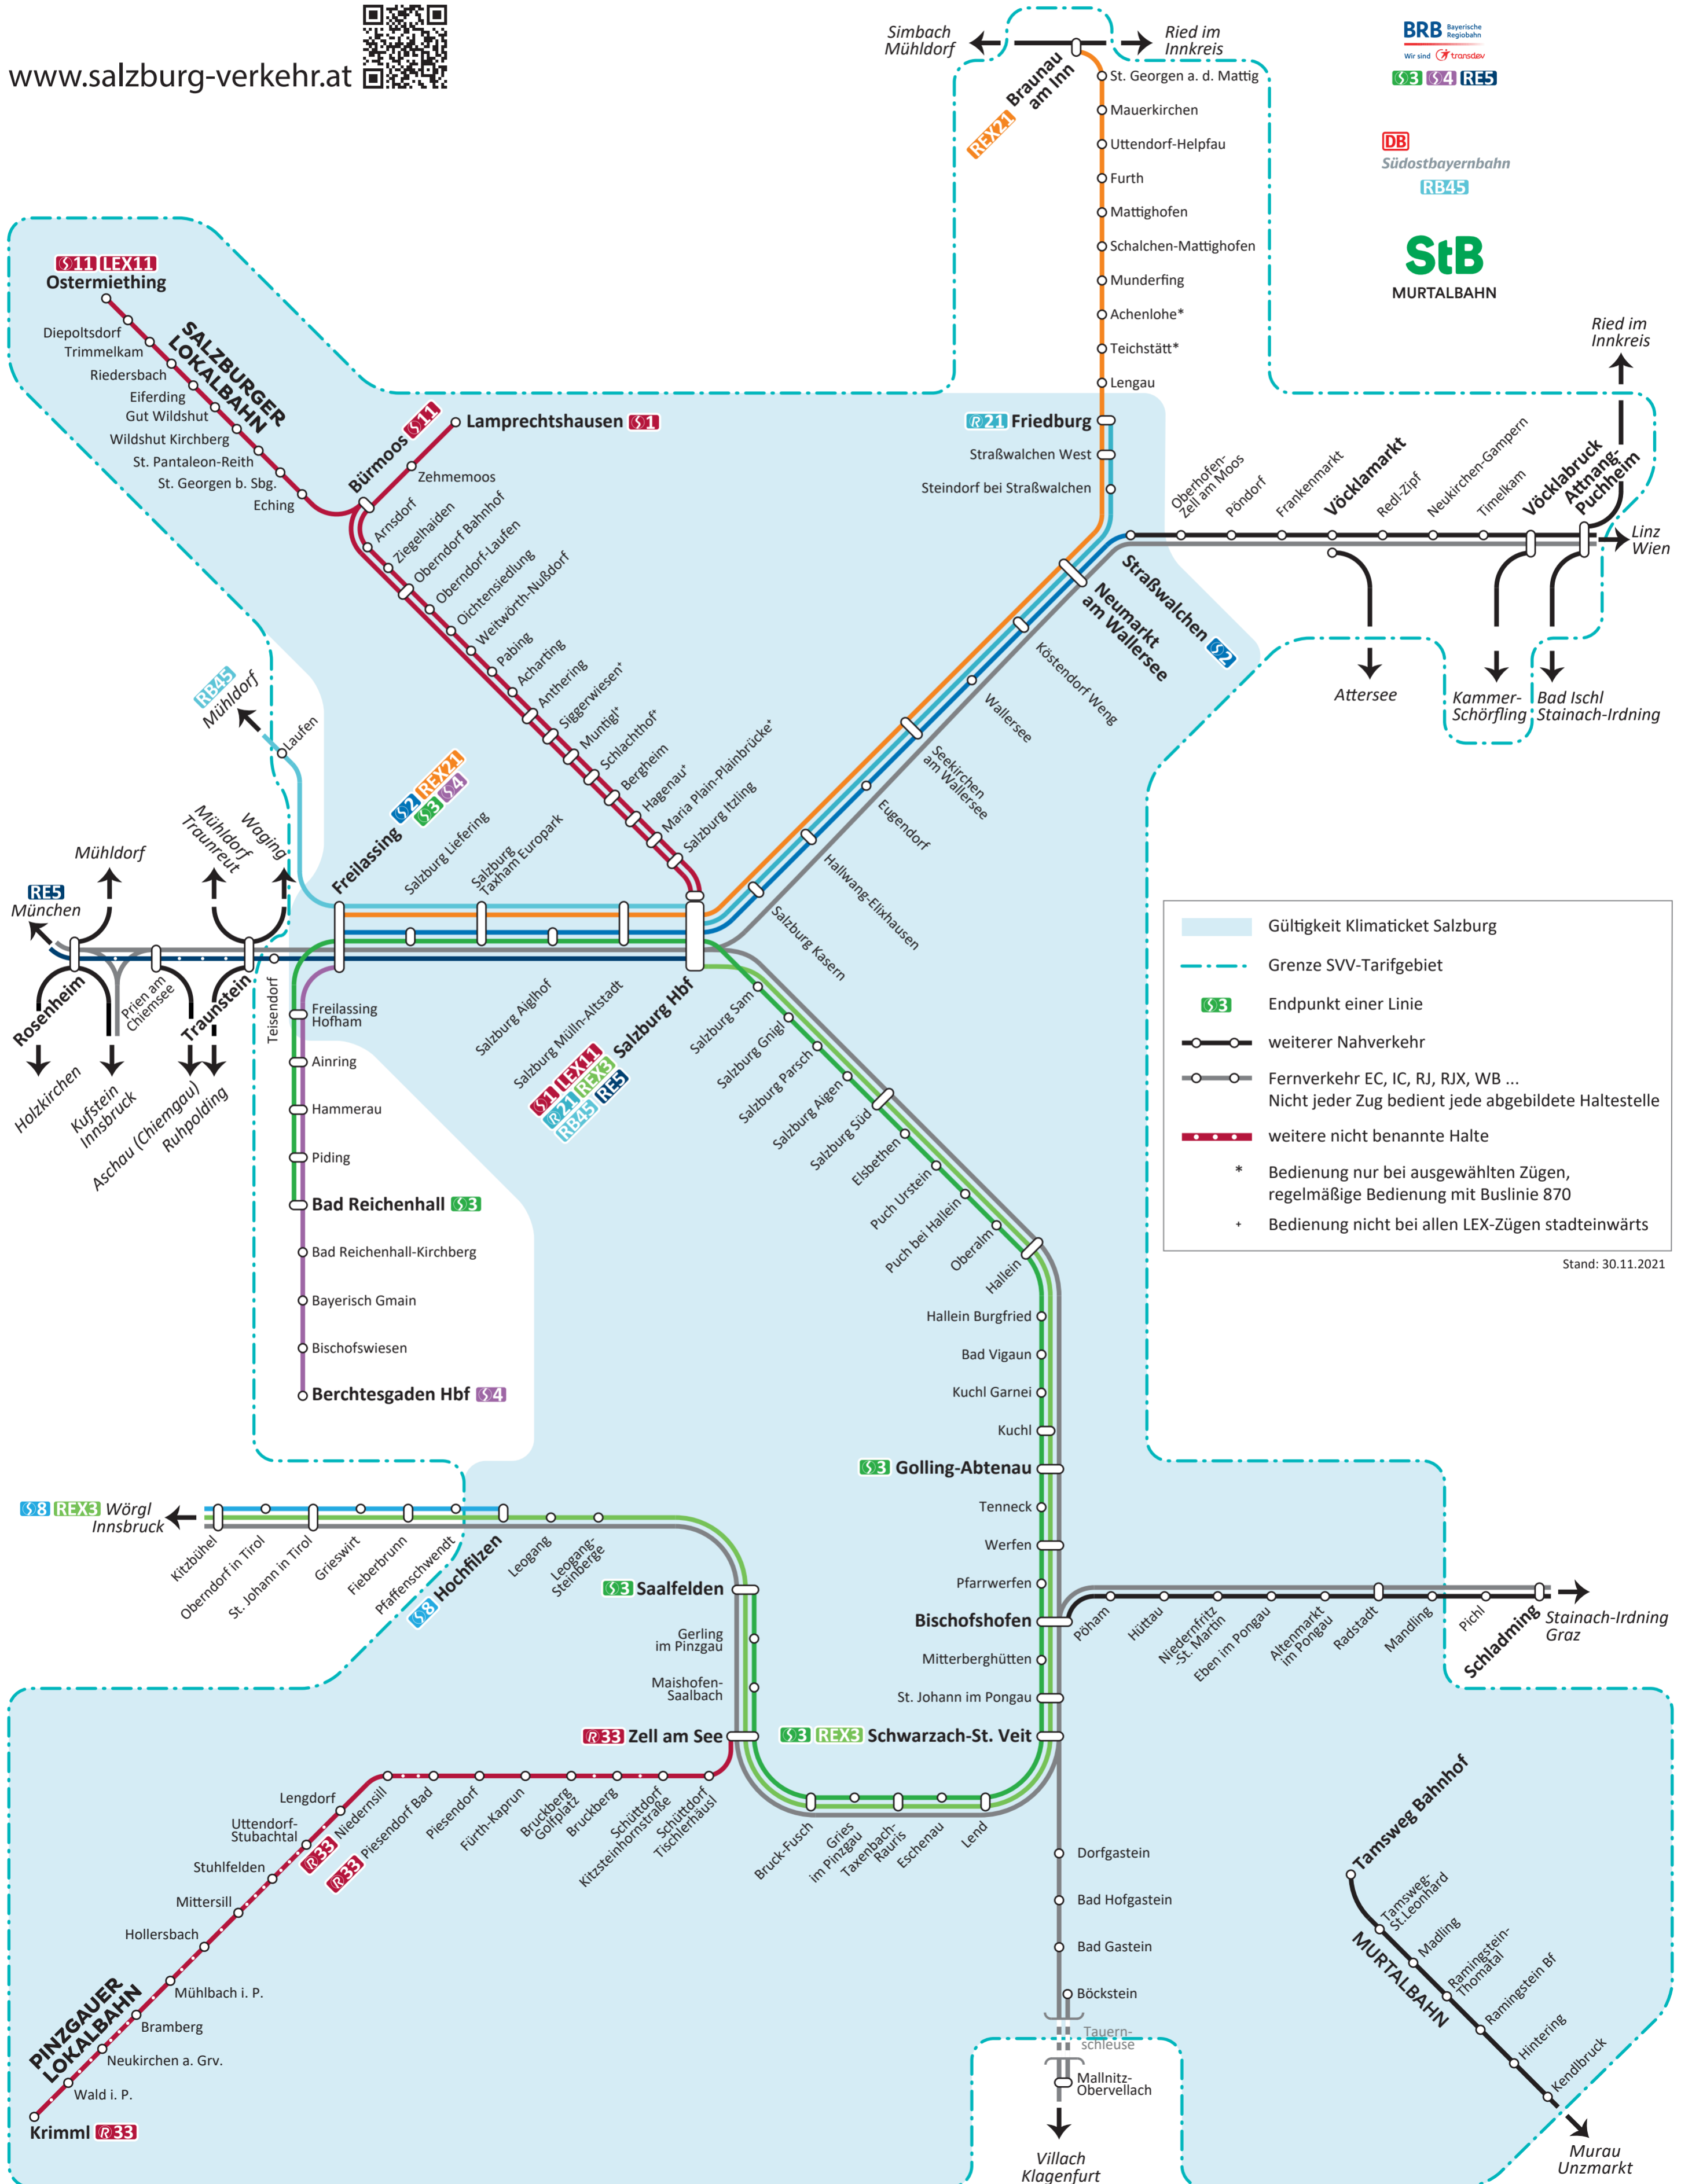

Bahnnetz Salzburg und angrenzende Gebiete

www.salzburg-verkehr.at

Gültigkeit Klimaticket Salzburg

Grenze SVV-Tarifgebiet

S3 Endpunkt einer Linie

—○— weiterer Nahverkehr

—○— Fernverkehr EC, IC, RJ, RIX, WB ...
Nicht jeder Zug bedient jede abgebildete Haltestelle

—○— weitere nicht benannte Halte

* Bedienung nur bei ausgewählten Zügen, regelmäßige Bedienung mit Buslinie 870

+ Bedienung nicht bei allen LEX-Zügen stadteinwärts

Stand: 30.11.2021