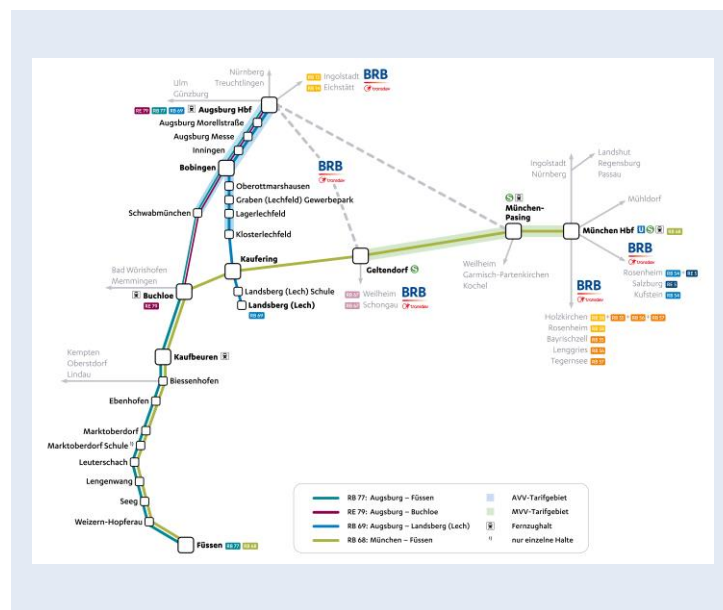

Stand:
Mai 2021

Sonstiges

- Barrierefrei nach TSI PRM
- Mobile App „BRB – Tickets und Infos“
- Erweiterte Kundengarantien im Verspätungsfall
- Zugbegleitquote von 100% in touristischen Zügen
- Anschlussmöglichkeiten in Echtzeit auf Monitoren im Zug

Das Streckennetz

München Hbf – Füssen (RB 68), Augsburg Hbf – Füssen (RB 77), Augsburg Hbf – Buchloe (RE 79), Augsburg Hbf – Landsberg am Lech (RB 69)

Streckenlänge	197 km
Fahrzeuge	28
Vertragsdauer	2018 - 2030
Verkehrsverbund	Augsburger Verkehrsverbund (AVV) und Münchner Verkehrsverbund (MVV)
Aufgabenträger	Bayerische Eisenbahngesellschaft mbH (BEG)
Tarif	AVV-Tarif, MVV-Tarif, für den Verbundraum überschreitende Fahrten gelten der BB DB-Tarif sowie Haustarife (u.a. Guten Tag Ticket)