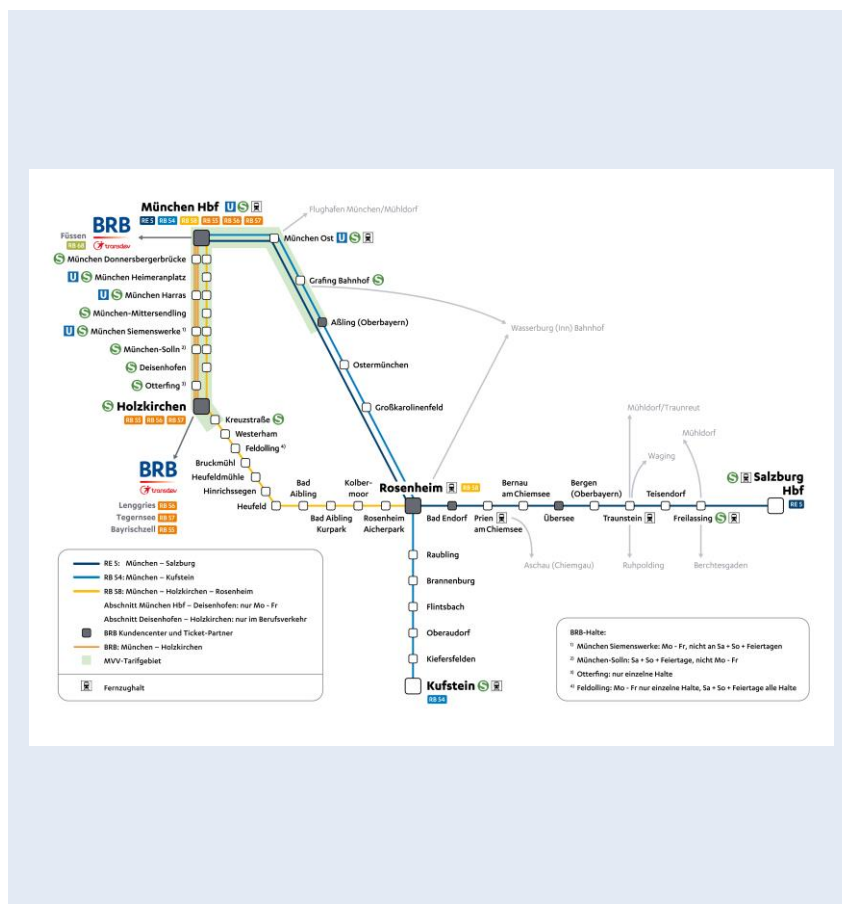

## Zahlen, Daten und Fakten

Stand:  
Mai 2021

### ➔ Das Streckennetz

**München – Rosenheim – Salzburg (RE 5) / Kufstein (RB 54),  
München – Holzkirchen – Rosenheim (RB 58)**

Streckenlänge	260 km
Fahrzeuge	35
Vertragsdauer	2013 - 2025
Verkehrsverbund	Münchner Verkehrsverbund (MVV)
Aufgabenträger	Bayerische Eisenbahngesellschaft mbH (BEG)
Tarif	MVV-Tarif, für den Verbundraum überschreitende Fahrten gelten der BBDB-Tarif und der Haustarif (Guten Tag Ticket)