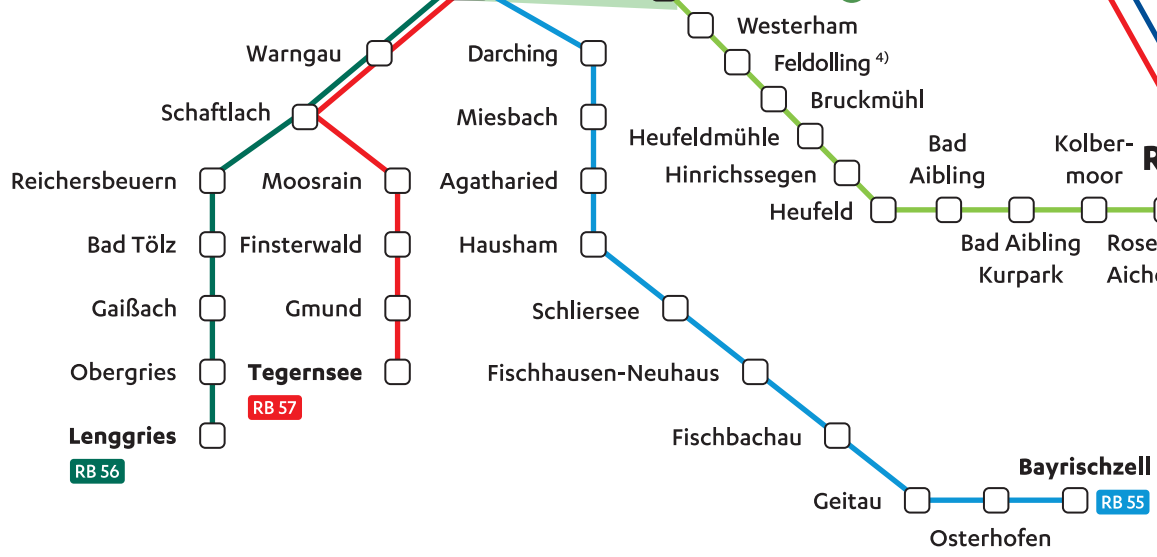

**München Hbf** U S

**BRB**

RE 5 RB 54 RB 58 RB 55 RB 56 RB 57

Flughafen München/Mühl Dorf

Füssen RB 68 transdev

- S München Donnersbergerbrücke
- U S München Heimeranplatz
- U S München Harras
- S München-Mittersending
- U S München Siemenswerke <sup>1)</sup>
- S München-Solln <sup>2)</sup>
- S Deisenhofen
- S Otterfing <sup>3)</sup>

**S Holzkirchen**

München Ost U S

Grafing Bahnhof S

Aßling (Oberbayern)

Ostermünchen

Großkarolinenfeld

Wasserburg (Inn) Bahnhof

**Rosenheim** RB 58

- RE 5: München – Salzburg
- RB 54: München – Kufstein
- RB 58: München – Holzkirchen – Rosenheim  
Abschnitt München Hbf – Deisenhofen: nur Mo - Fr  
Abschnitt Deisenhofen – Holzkirchen: nur im Berufsverkehr
- RB 55: München – Bayrischzell
- RB 56: München – Tegernsee
- RB 57: München – Tegernsee
- MVV-Tarifgebiet

Fernzughalt

- BRB-Halte:**
- <sup>1)</sup> München Siemenswerke: Mo - Fr, nicht an Sa + So + Feiertagen
  - <sup>2)</sup> München-Solln: Sa + So + Feiertage, nicht Mo - Fr
  - <sup>3)</sup> Otterfing: nur einzelne Halte
  - <sup>4)</sup> Feldolling: Mo - Fr nur einzelne Halte, Sa + So + Feiertage alle Halte