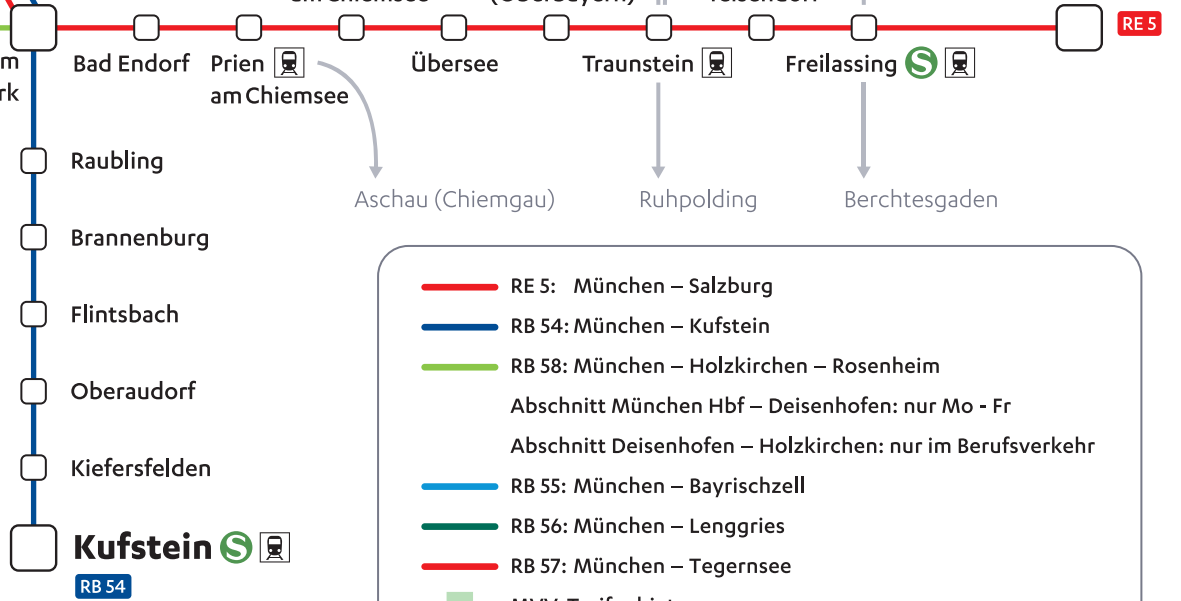

**München Hbf** U S

**BRB**

RE 5 RB 54 RB 58 RB 55 RB 56 RB 57

Flughafen München/Mühl Dorf

Füssen RB 68 transdev

- S München Donnersbergerbrücke
- U S München Heimeranplatz
- U S München Harras
- S München-Mittersending
- U S München Siemenswerke <sup>1)</sup>
- S München-Solln <sup>2)</sup>
- S Deisenhofen
- S Otterfing <sup>3)</sup>

**S Holzkirchen**

München Ost U S

Grafing Bahnhof S

Aßling (Oberbayern)

Ostermünchen

Großkarolinenfeld

Wasserburg (Inn) Bahnhof

**Rosenheim** RB 58

- RE 5: München – Salzburg
- RB 54: München – Kufstein
- RB 58: München – Holzkirchen – Rosenheim  
Abschnitt München Hbf – Deisenhofen: nur Mo - Fr  
Abschnitt Deisenhofen – Holzkirchen: nur im Berufsverkehr
- RB 55: München – Bayrischzell
- RB 56: München – Tegernsee
- RB 57: München – Tegernsee
- MVV-Tarifgebiet

Fernzughalt

- BRB-Halte:**
- <sup>1)</sup> München Siemenswerke: Mo - Fr, nicht an Sa + So + Feiertagen
  - <sup>2)</sup> München-Solln: Sa + So + Feiertage, nicht Mo - Fr
  - <sup>3)</sup> Otterfing: nur einzelne Halte
  - <sup>4)</sup> Feldolling: Mo - Fr nur einzelne Halte, Sa + So + Feiertage alle Halte