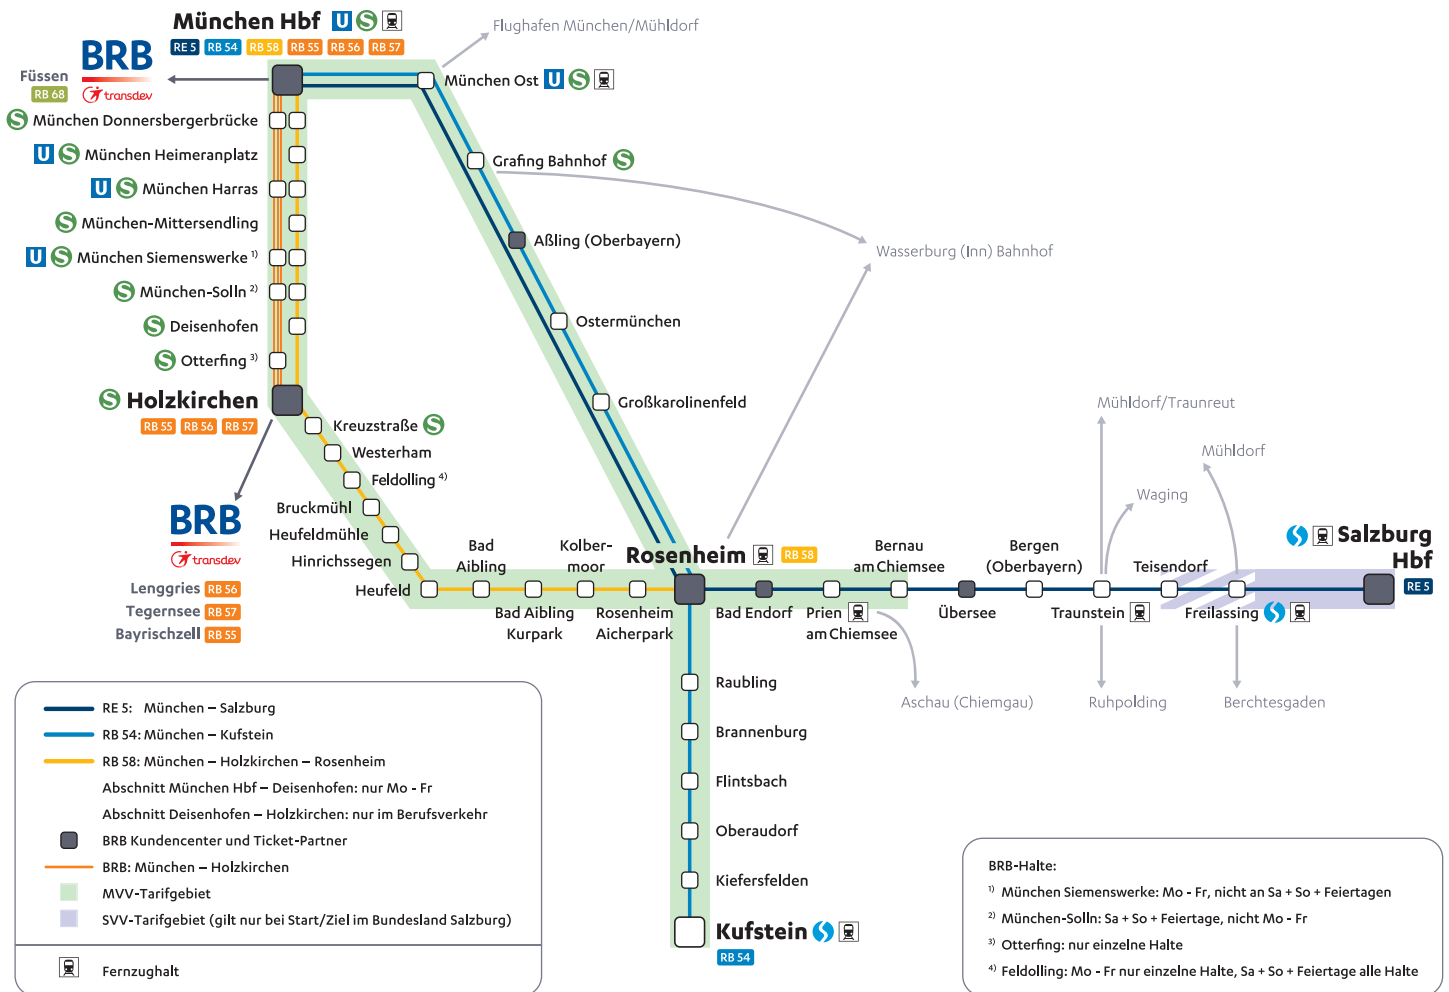

Ticketkauf im Zug

- → Kein Ticketkauf im Zug auf der Strecke München – Holzkirchen – Rosenheim
- → Eingeschränkter Ticketkauf im Zug auf den Strecken München – Rosenheim – Salzburg / Kufstein
- → Nur Einzelfahrkarten, Hin- und Rückfahrkarten und Pauschalpreistickets (z. B. Guten Tag Ticket, Bayern-Ticket)
- → Bordpreiszuschlag 10 % des Fahrkartenpreises, mind. 2,- €, max. 10,- €
- → Handy- und Onlinetickets müssen vor Betreten des Zuges gekauft werden
- → Es gelten unsere Beförderungsbedingungen und Tarifbestimmungen in der jeweils gültigen Fassung unter www.brb.de
- → Bitte wenden Sie sich zum Kauf unverzüglich nach dem Einstieg an unsere Kundenbetreuer!

Fahrkarten kaufen

- → An unseren Fahrkartenautomaten an jedem Bahnhof.
- → In unseren Kundencentern und bei unseren Ticket-Partnern.
- → In unserer App „BRB – Tickets & Infos“
- → In unserem Webshop