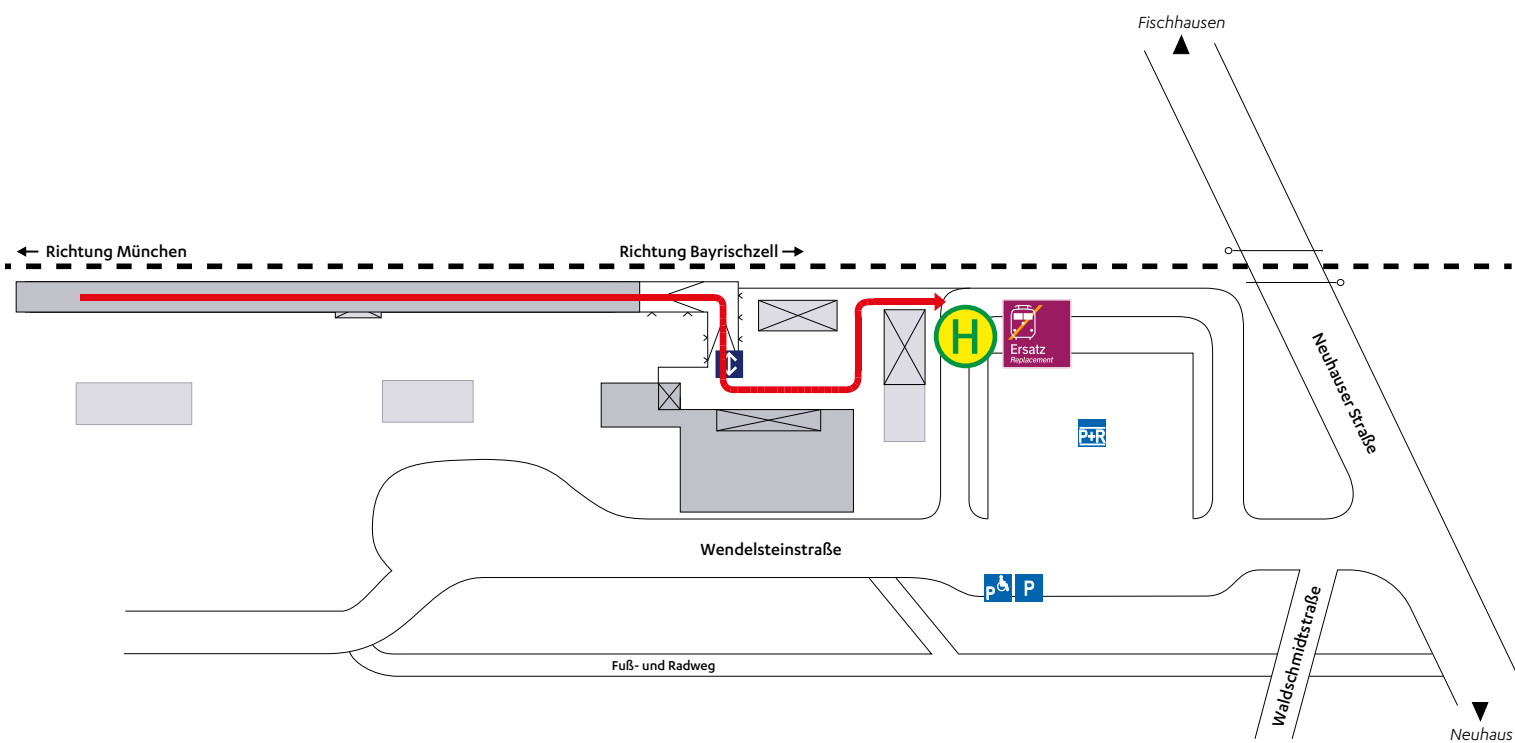

Der Weg zur Bushaltestelle bei Schienenersatzverkehr (SEV)

Bahnhof Fischhausen-Neuhaus

Legende

 Fußweg zur SEV-Bushaltestelle

 Schienenersatzverkehr mit Bussen (SEV)

Bayerische Oberlandbahn GmbH • 24h-Service-Hotline: +49 (0)8024 9971-71* • info@brb.de • www.brb.de
*Ortsstarif, Weiterleitung an unseren zentralen Kundenservice in Neubrandenburg

Wir fahren für das
Bahnland Bayern
Zeit für Dich

BRB Bayerische Regiobahn

Wir sind 

Der Weg zur Bushaltestelle bei **Schienerersatzverkehr (SEV)**

SEV-Haltestelle Fischhausen-Neuhaus

Bayerische Oberlandbahn GmbH · 24h-Service-Hotline: +49 (0)8024 9971-71* · info@brb.de · www.brb.de
*Ortsstarif, Weiterleitung an unseren zentralen Kundenservice in Neubrandenburg