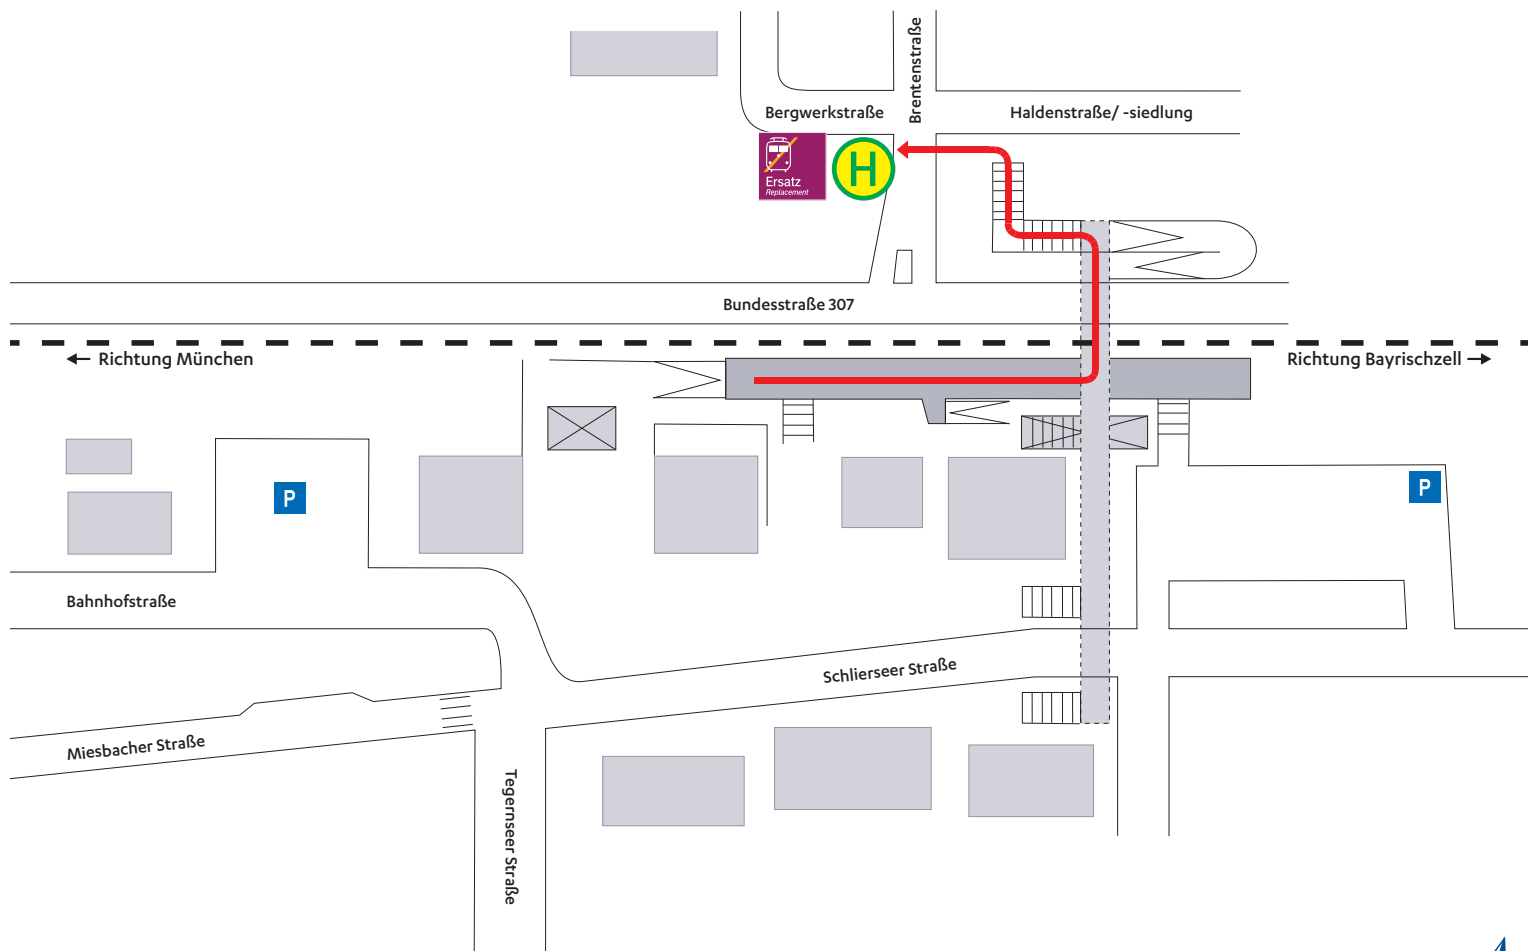

Der Weg zur Bushaltestelle bei Schienenersatzverkehr (SEV)

Bahnhof Hausham

Legende

 Fußweg zur SEV-Bushaltestelle

Schienenersatzverkehr
mit Bussen (SEV)

Bayerische Oberlandbahn GmbH • 24h-Service-Hotline: +49 (0)8024 9971-71* • info@brb.de • www.brb.de
*Ortstarif, Weiterleitung an unseren zentralen Kundenservice in Neubrandenburg

Wir fahren für das
**Bahmland
Bayern**
Zeit für Dich

BRB Bayerische
Regiobahn

Wir sind  transdev

Der Weg zur Bushaltestelle bei Schienenersatzverkehr (SEV)

SEV-Haltestelle Hausham

Bayerische Oberlandbahn GmbH • 24h-Service-Hotline: +49 (0)8024 9971-71* • info@brb.de • www.brb.de
*Ortsstarif, Weiterleitung an unseren zentralen Kundenservice in Neubrandenburg