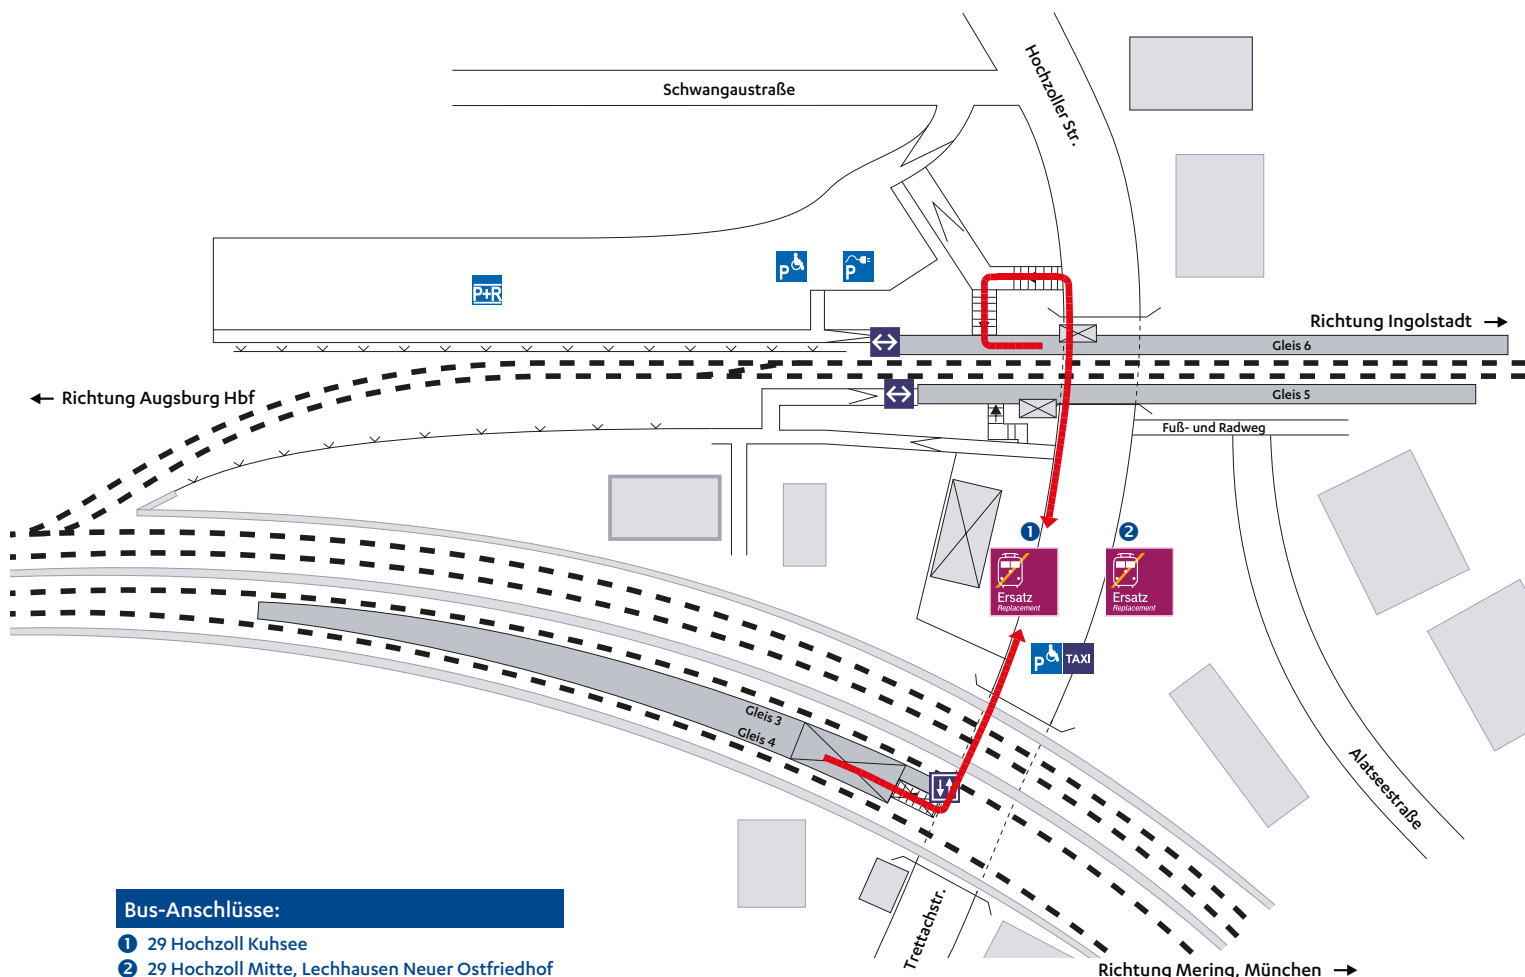

Der Weg zur Bushaltestelle bei Schienenersatzverkehr (SEV)

Bahnhof Augsburg-Hochzoll

Bus-Anschlüsse:

- 1 29 Hochzoll Kuhsee
- 2 29 Hochzoll Mitte, Lechhausen Neuer Ostfriedhof

Legende

Fußweg zur SEV-Bushaltestelle

Schienenersatzverkehr mit Bussen (SEV)

Bayerische Regiobahn GmbH · 24h-Service-Hotline: +49 (0)821 478778-77* · info@brb.de · www.brb.de
*Ortsstarif, Weiterleitung an unseren zentralen Kundenservice in Neubrandenburg