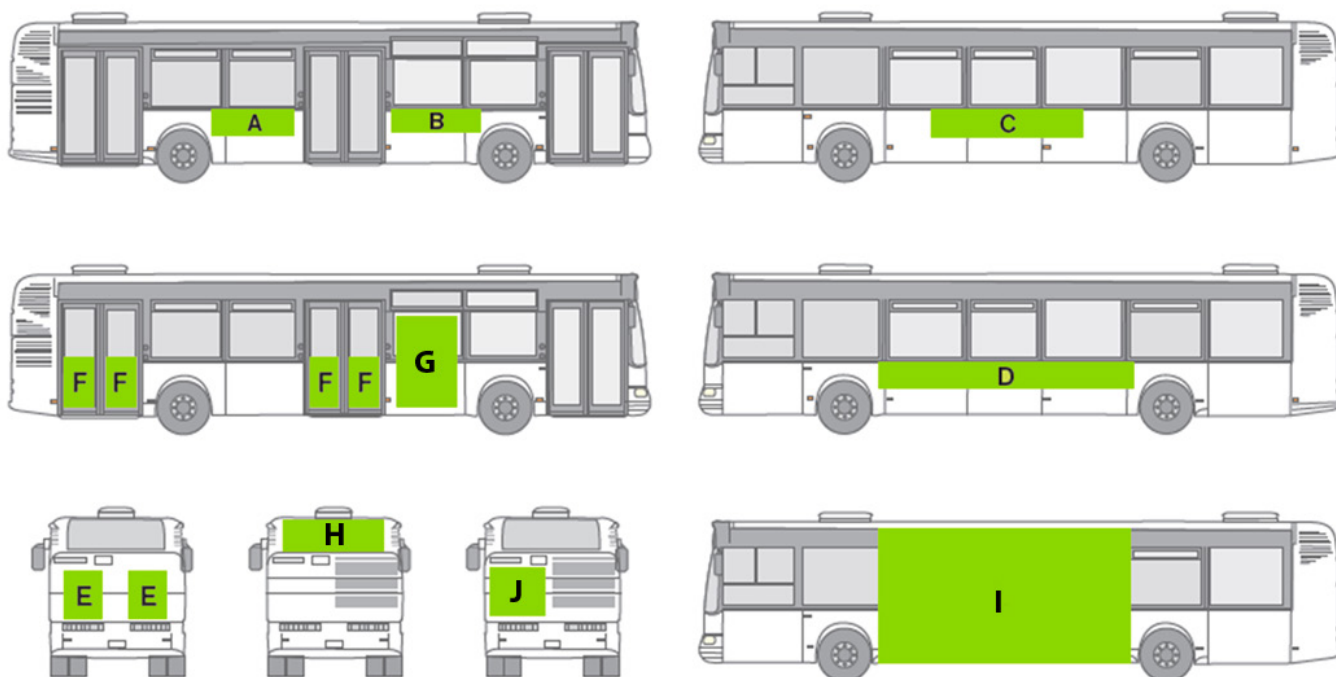

PLOŠNÁ REKLAMA

Plošnou reklamu nabízíme v několika možných rozměrech:

A	180 x 50 cm	3200,- Kč / 1 měsíc
B	200 x 46 cm	3600,- Kč / 1 měsíc
C	300 x 46 cm	3800,- Kč / 1 měsíc
D	450 x 46 cm	4500,- Kč / 1 měsíc
E	58 x 77 cm	2000,- Kč / 1 měsíc
F	56 x 130 cm	2600,- Kč / 1 měsíc
G	120 x 80 cm	Prodej zajišťuje MOBILBOARD s.r.o.*
H	120 x 60 cm	2900,- Kč / 1 měsíc
I	457 x 235 cm	Prodej zajišťuje MOBILBOARD s.r.o.*
J	108 x 130 cm	3400,- Kč / 1 měsíc

* Prodej zajišťuje společnost MOBILBOARD s.r.o.