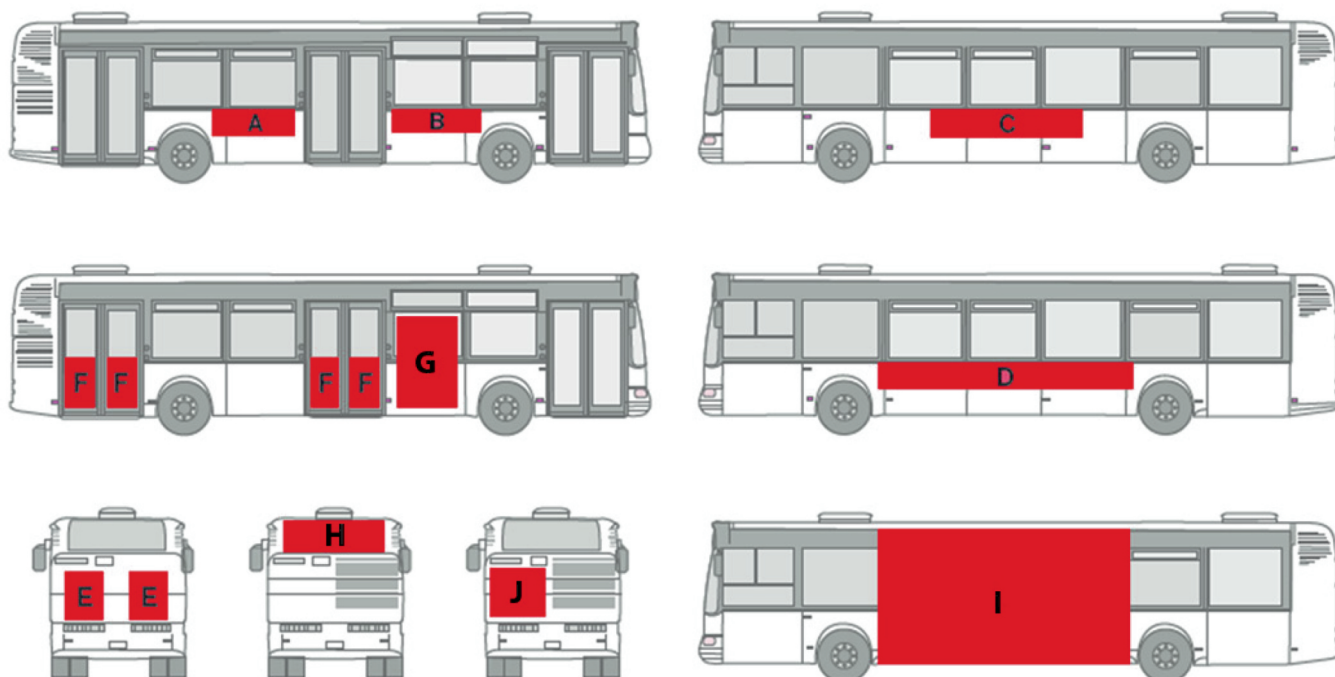

PLOŠNÁ REKLAMA

Plošnou reklamu nabízíme v několika možných rozměrech:

A	180 x 50 cm	3200,- Kč / 1 měsíc
B	200 x 46 cm	3600,- Kč / 1 měsíc
C	300 x 46 cm	3800,- Kč / 1 měsíc
D	450 x 46 cm	4500,- Kč / 1 měsíc
E	58 x 77 cm	2000,- Kč / 1 měsíc
F	56 x 130 cm	2600,- Kč / 1 měsíc
G	120 x 80 cm	Prodej zajišťuje MOBILBOARD s.r.o.*
H	120 x 60 cm	2900,- Kč / 1 měsíc
I	457 x 235 cm	Prodej zajišťuje MOBILBOARD s.r.o.*
J	108 x 130 cm	3400,- Kč / 1 měsíc

* Prodej zajišťuje společnost MOBILBOARD s.r.o.