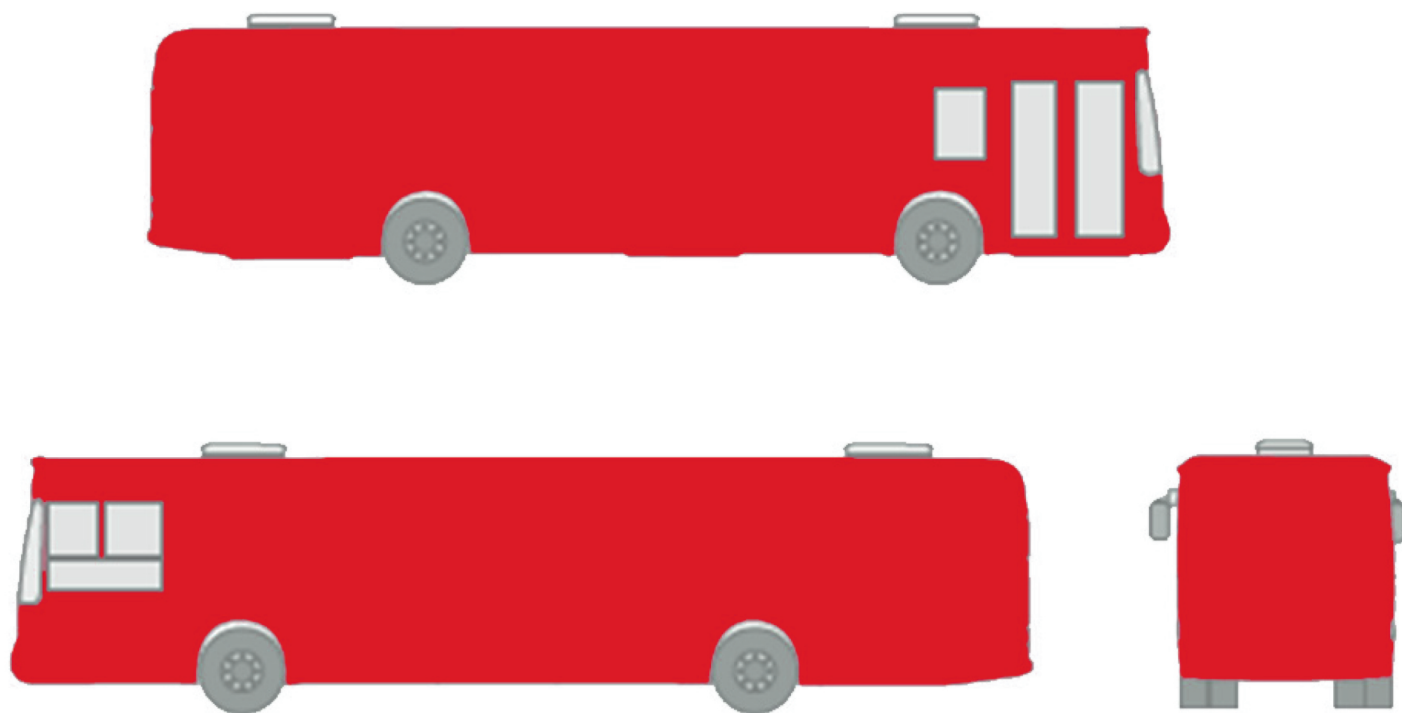

PRONÁJEM REKLAMNÍCH PLOCH 2024

CELOPOLEP AUTOBUSU

Nejvýraznější formát inzerce, který můžeme na svých autobusech našim klientům nabídnout.

Váš reklamní polep v tomto případě pokryje celou plochu autobusu vč. oken (na oknech bude polep vyroben ze speciální folie, umožňující výhled zevnitř autobusu).

Vaší reklamou bude polepeno vše krom předního skla, povinný bočních průzorů pro řidiče a míst pro označení autobusové linky.

CENA 70.000,- Kč / 1 rok

CELOPLOŠNÁ REKLAMA

Celoplošná reklama zahrnuje reklamní polep všech oplechovaných částí autobusu.

Oproti celopolepu autobusu, celplošná reklama nezahrnuje polep oken autobusu.

Celoplošná reklama stejně jako celopolep autobusu zaujme kolemjdoucí a cestující na zastávkách na první pohled.

Je proto velice vhodná pro budování a propagaci Vaší značky ve městě.

* Prodej zajišťuje společnost MOBILBOARD s.r.o.

FLOOR BANNER

Nepřehlédnutelný formát podlahové reklamy.

Kruhový banner o průměru 100 cm umístěný v prostoru pro výstup.
V tomto prostoru se rovněž zdržuje většina stojících cestujících.