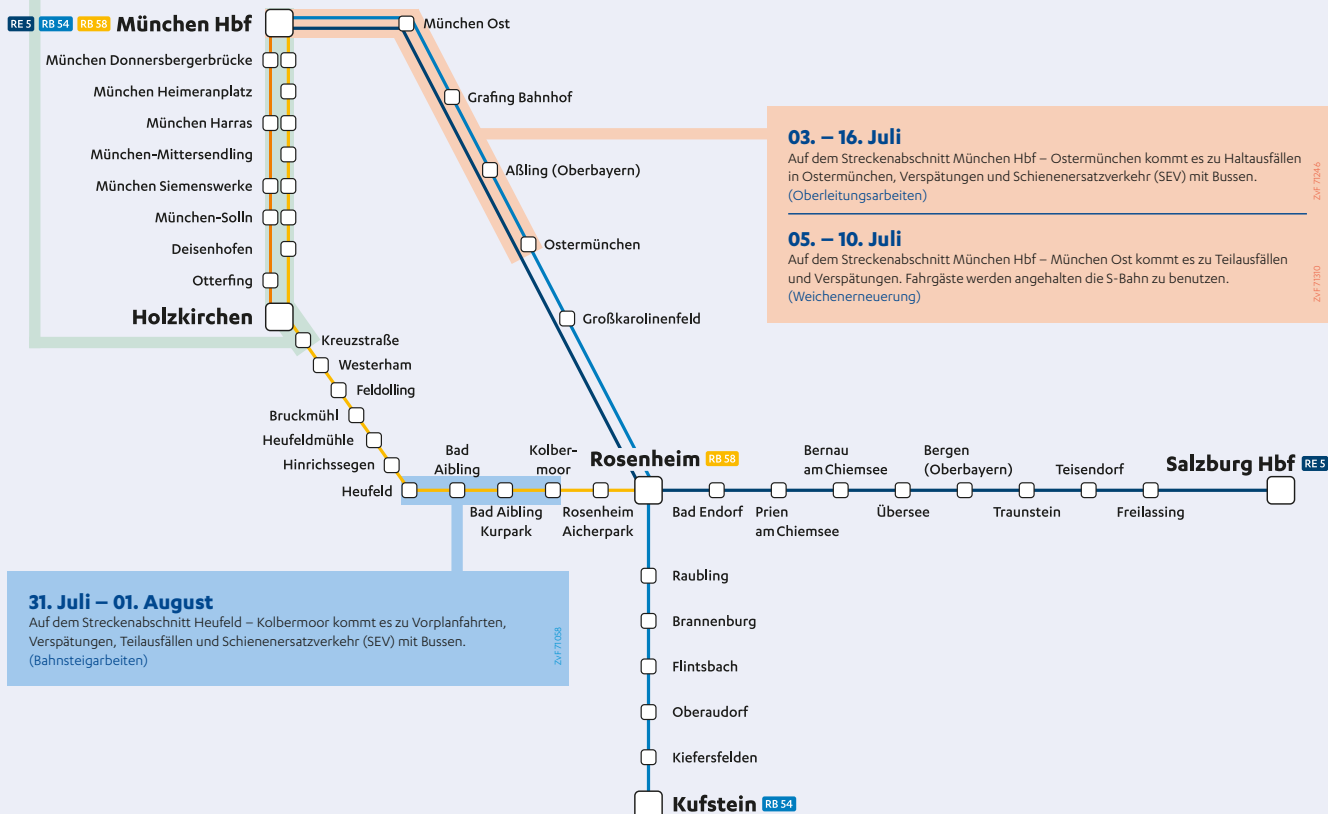

Baustellenübersicht Juli bis September 2021

Schienerersatzverkehr und die wichtigsten Fahrplanabweichungen

04. – 06. Juli

Auf dem Streckenabschnitt München Hbf – Kreuzstraße kommt es zu Teilausfällen, Verspätungen und Schienerersatzverkehr (SEV) mit Bussen.
(Schienenwechsel und Arbeiten am Bahnübergang)

ZdF 7103, 7106

Bitte informieren Sie sich tagesaktuell auf unserer Internetseite.

Baumaßnahmen, die den Zugverkehr in erheblichem Umfang beeinträchtigen.

Ohne Gewähr. Planungsanpassungen sind nach Redaktionsschluss noch möglich. Beachten Sie deshalb immer die aktuellen Meldungen im Internet unter www.br.de und die Aushänge am Bahnhof.

Bayerische Oberlandbahn GmbH · 24h-Service-Hotline: +49 (0)8024 9971-71* · info@brb.de · www.brb.de
*Ortstarif, Weiterleitung an unseren zentralen Kundenservice in Neubrandenburg

Wir fahren für das
Bahnland Bayern
Zeit für Dich