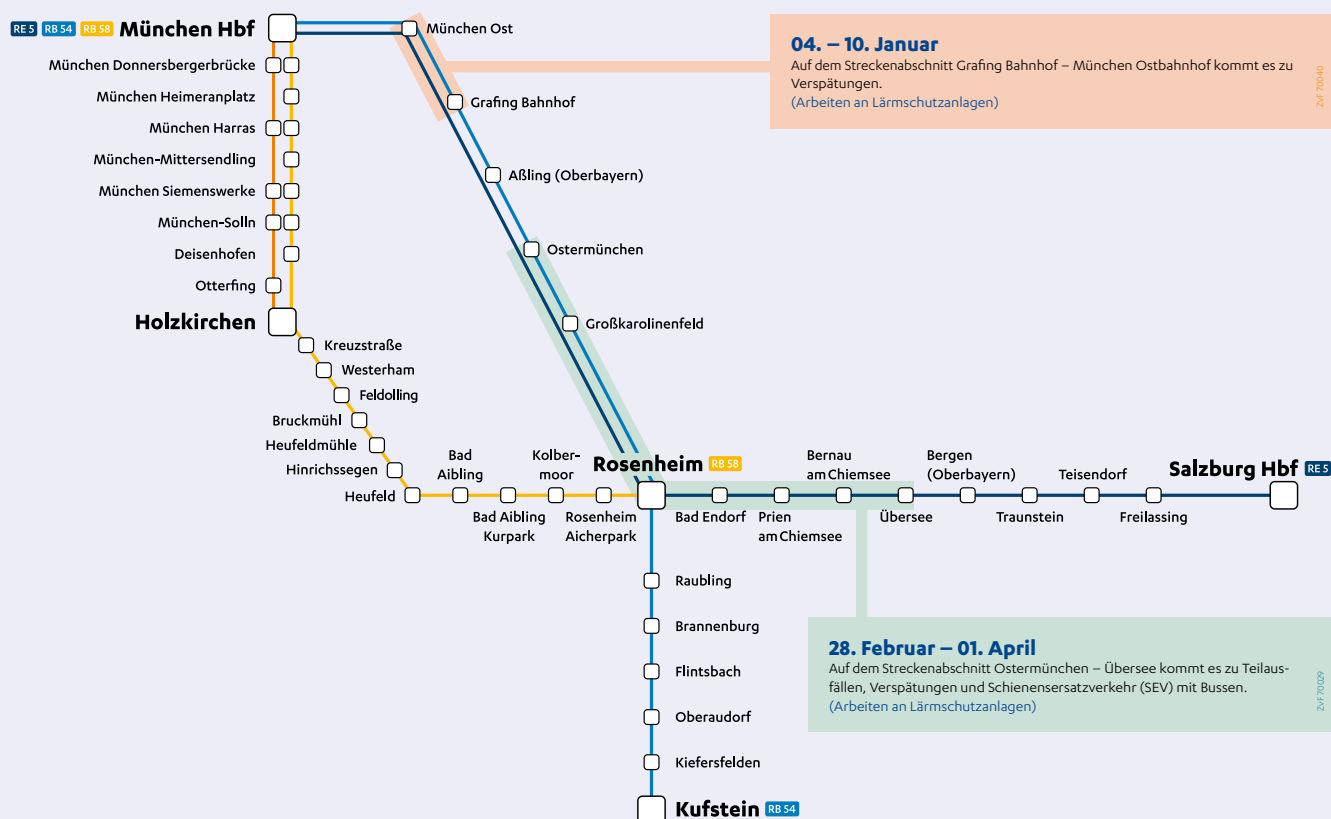

Baustellenübersicht Januar bis März 2021

Schienersatzverkehr und die wichtigsten Fahrplanabweichungen

Bitte informieren Sie sich tagesaktuell auf unserer Internetseite.

- Baumaßnahmen, die den Zugverkehr nur geringfügig beeinträchtigen.
- Baumaßnahmen, die den Zugverkehr in erheblichem Umfang beeinträchtigen.

Ohne Gewähr. Planungsanpassungen sind nach Redaktionsschluss noch möglich. Beachten Sie deshalb immer die aktuellen Meldungen im Internet unter www.br.de und die Aushänge am Bahnhof.

Bayerische Oberlandbahn GmbH · 24h-Service-Hotline: +49 (0)8024 9971-71* · info@brb.de · www.brb.de
*Ortstarif, Weiterleitung an unseren zentralen Kundenservice in Neubrandenburg

Wir fahren für das
Bahnland Bayern
Zeit für Dich

BRB Bayerische Regiobahn
Wir sind transdev